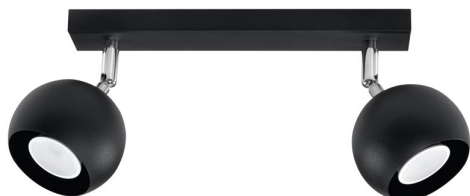

Aplique de techo OCULARE 2 negro, GU10

ESPECIFICACIONES

Puntos de Luz	2
Alimentación	AC220V
Casquillo	GU10
Otros	Housing
Color	negro
Interior-exterior	Interior
Protección IP	IP20
Estilo	moderno
Estancia	salon

Referencia

LD2021068

Dimensiones del producto

300x100x160mm

Dimensiones del packaging

31x17x12cm

DETALLES

Esta lámpara es un ejemplo perfecto que puede iluminar fácilmente incluso una habitación grande. Esta serie contiene una, dos, tres y cuatro fuentes de luz, que pueden montar fácilmente las bombillas LED modernas. Lo que es importante, esta lámpara no tiene que usarse solo en un espacio minimalista. También es una propuesta para salones ultra modernos y espacios de oficina, caracterizados por adiciones de colorísticos y elegantes

tonificados.

Bombilla: GU10, 2x40W, 50Hz, 220V, IP20

Bombilla no incluida.

Dimensiones: 30/10/16 cm

Material: Acero

De color negro

ESQUEMA DE INSTALACIÓN

GALERIA

Ficha técnica

Aplique de techo OCULARE 2 negro, GU10

LEDBOX®

AVISO

Datos sujetos a cambios sin aviso. Excepto errores y omisiones. Asegúrese de utilizar el archivo más reciente posible.