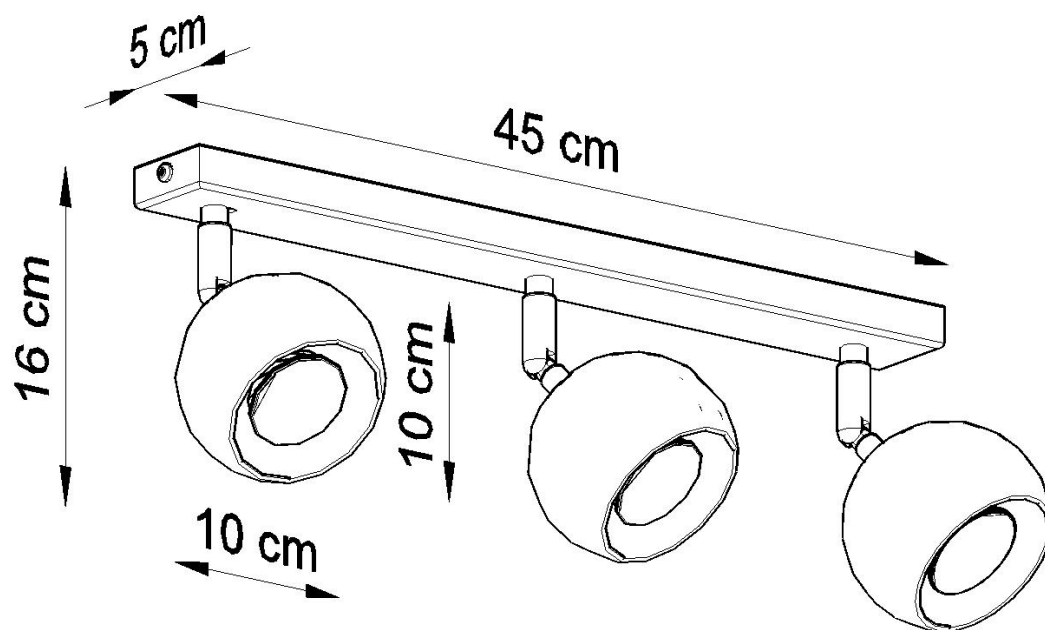

Referencia

LD2021069

Dimensiones del producto

450x100x160mm

Dimensiones del packaging

46x17x12cm

DETALLES

Esta lámpara es un ejemplo perfecto que puede iluminar fácilmente incluso una habitación grande. Esta serie contiene una, dos, tres y cuatro fuentes de luz, que pueden montar fácilmente las bombillas LED modernas. Lo que es importante, esta lámpara no tiene que usarse solo en un espacio minimalista. También es una propuesta para salones ultra modernos y espacios de oficina, caracterizados por adiciones de colorísticos y elegantes

tonificados.

Bombilla: GU10, 3x40W, 50Hz, 220V, IP20

Bombilla no incluida.

Dimensiones: 45/10/16 cm.

Material: Acero

De color negro

ESQUEMA DE INSTALACIÓN

GALERIA