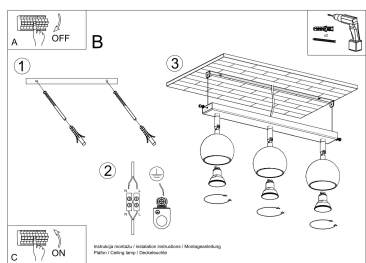

Referencia

LD2021069

Dimensiones del producto

450x100x160mm

Dimensiones del packaging

46x17x12cm

DETALLES

Esta lámpara es un ejemplo perfecto que puede iluminar fácilmente incluso una habitación grande. Esta serie contiene una, dos, tres y cuatro fuentes de luz, que pueden montar fácilmente las bombillas LED modernas. Lo que es importante, esta lámpara no tiene que usarse solo en un espacio minimalista. También es una propuesta para salones ultra modernos y espacios de oficina, caracterizados por adiciones de colorísticos y elegantes

tonificados.

Bombilla: GU10, 3x40W, 50Hz, 220V, IP20

Bombilla no incluida.

Dimensiones: 45/10/16 cm.

Material: Acero

De color negro

ESQUEMA DE INSTALACIÓN

GALERIA