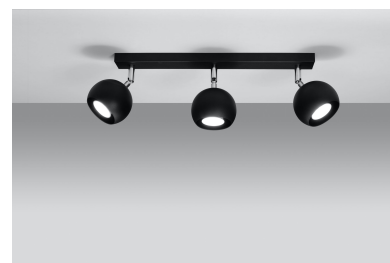

Aplique de techo OCULARE 3 negro, GU10

ESPECIFICACIONES

Puntos de Luz	3
Alimentación	AC220V
Casquillo	GU10
Otros	Housing
Color	negro
Interior-exterior	Interior
Protección IP	IP20
Estilo	moderno
Estancia	salon

Referencia

LD2021069

Dimensiones del producto

450x100x160mm

Dimensiones del packaging

46x17x12cm

DETALLES

Esta lámpara es un ejemplo perfecto que puede iluminar fácilmente incluso una habitación grande. Esta serie contiene una, dos, tres y cuatro fuentes de luz, que pueden montar fácilmente las bombillas LED modernas. Lo que es importante, esta lámpara no tiene que usarse solo en un espacio minimalista. También es una propuesta para salones ultra modernos y espacios de oficina, caracterizados por adiciones de colorísticos y elegantes

tonificados.

Bombilla: GU10, 3x40W, 50Hz, 220V, IP20

Bombilla no incluida.

Dimensiones: 45/10/16 cm.

Material: Acero

De color negro

ESQUEMA DE INSTALACIÓN

GALERIA