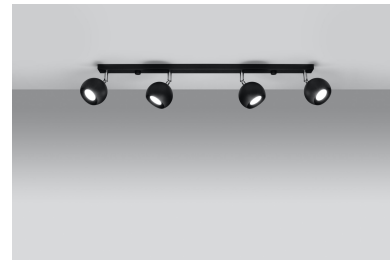

GALERIA

AVISO

Datos sujetos a cambios sin aviso. Excepto errores y omisiones. Asegúrese de utilizar el archivo más reciente posible.