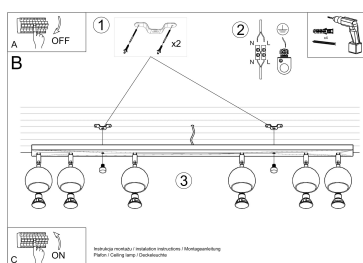

GALERIA

AVISO

Datos sujetos a cambios sin aviso. Excepto errores y omisiones. Asegúrese de utilizar el archivo más reciente posible.