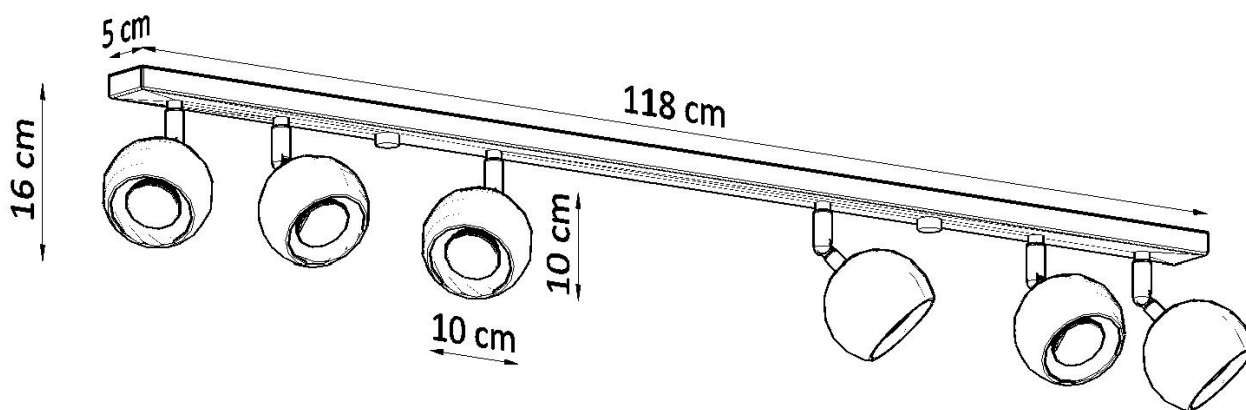

#### Dimensiones del producto

1180x100x160mm

tonificados.

Bombilla: GU10, 6x40W, 50Hz, 220V, IP20

Bombilla no incluida.

Dimensiones: 118/10/16 cm

Material: Acero

De color negro

## ESQUEMA DE INSTALACIÓN