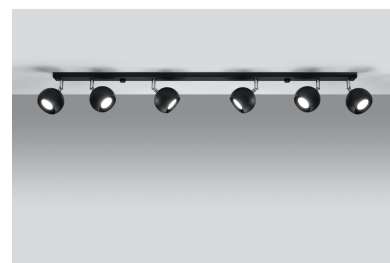

GALERIA

AVISO

Datos sujetos a cambios sin aviso. Excepto errores y omisiones. Asegúrese de utilizar el archivo más reciente posible.