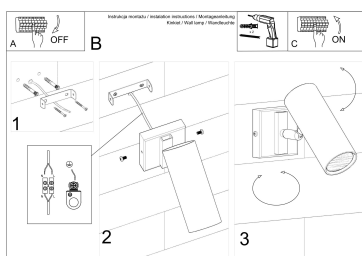

Referencia

LD2021073

Dimensiones del producto

80x80x200mm

Dimensiones del packaging

31x17x12cm

DETALLES

Diseñadores de lámparas, más y más a menudo sorprendentes con ideas originales, la mejor prueba es la serie de lámparas DIREZIONE. A pesar del diseño original, es una proposición universal: el color clásico garantiza la posibilidad de igualar a varios diseños. La lámpara es una excelente opción, no solo para un apartamento, con su ayuda, puede organizar una oficina atractiva, con una iluminación óptima de un espacio específico. Vale la pena prestar atención a la forma específica de la pantalla en

forma de un cilindro. ¡La elegancia atemporal nunca saldrá de moda!

Bombilla: GU10, 1x40W, 50Hz, 220V, IP20

Bombilla no incluida.

Dimensiones: 8/8/20 cm.

Material: Acero

Color blanco

Ficha técnica

Aplique de pared DIREZIONE blanco, GU10

LEDBOX[®]

ESQUEMA DE INSTALACIÓN

GALERIA

AVISO

Datos sujetos a cambios sin aviso. Excepto errores y omisiones. Asegúrese de utilizar el archivo más reciente posible.