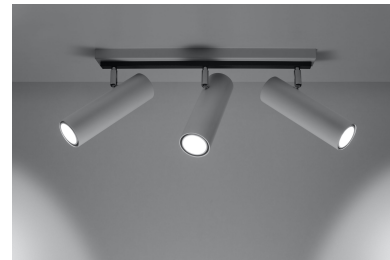

GALERIA

AVISO

Datos sujetos a cambios sin aviso. Excepto errores y omisiones. Asegúrese de utilizar el archivo más reciente posible.