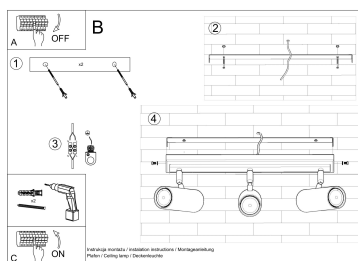

GALERIA

AVISO

Datos sujetos a cambios sin aviso. Excepto errores y omisiones. Asegúrese de utilizar el archivo más reciente posible.