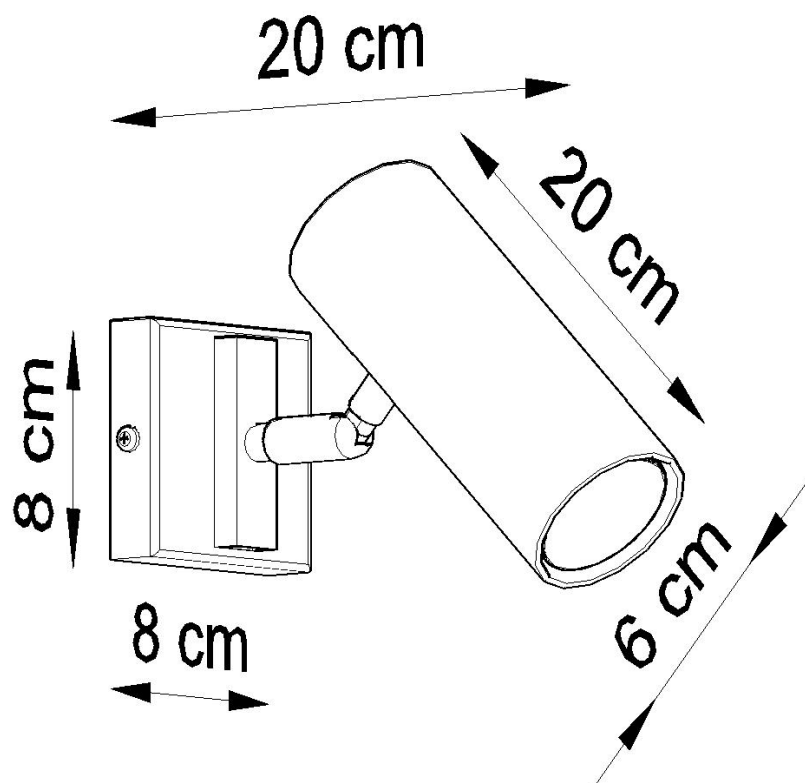

Aplique de pared DIREZIONE negro, GU10

ESPECIFICACIONES

Puntos de Luz	1
Alimentación	AC220V
Casquillo	GU10
Otros	Housing
Color	negro
Interior-exterior	Interior
Protección IP	IP20
Estilo	moderno
Estancia	salon

Referencia

LD2021077

Dimensiones del producto

80x80x200mm

Dimensiones del packaging

31x17x12cm

DETALLES

Diseñadores de lámparas, más y más a menudo sorprendentes con ideas originales, la mejor prueba es la serie de lámparas DIREZIONE. A pesar del diseño original, es una proposición universal: el color clásico garantiza la posibilidad de igualar a varios diseños. La lámpara es una excelente opción, no solo para un apartamento, con su ayuda, puede organizar una oficina atractiva, con una iluminación óptima de un espacio específico. Vale la pena prestar atención a la forma específica de la pantalla en

forma de un cilindro. ¡La elegancia atemporal nunca saldrá de moda!

Bombilla: GU10, 1x40W, 50Hz, 220V, IP20

Bombilla no incluida.

Dimensiones: 8/8/20 cm.

Material: Acero

De color negro

Ficha técnica

Aplique de pared DIREZIONE negro, GU10

LEDBOX[®]

ESQUEMA DE INSTALACIÓN

Ficha técnica

Aplique de pared DIREZIONE negro, GU10

LEDBOX®

GALERIA

Ficha técnica

Aplique de pared DIREZIONE negro, GU10