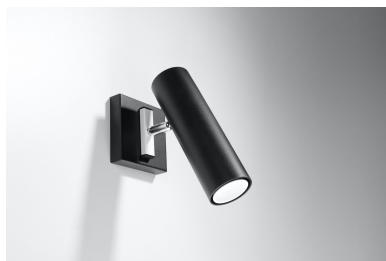

Aplique de pared DIREZIONE negro, GU10

ESPECIFICACIONES

Puntos de Luz	1
Alimentación	AC220V
Casquillo	GU10
Otros	Housing
Color	negro
Interior-exterior	Interior
Protección IP	IP20
Estilo	moderno
Estancia	salon

Referencia

LD2021077

Dimensiones del producto

80x80x200mm

Dimensiones del packaging

31x17x12cm

DETALLES

Diseñadores de lámparas, más y más a menudo sorprendentes con ideas originales, la mejor prueba es la serie de lámparas DIREZIONE. A pesar del diseño original, es una proposición universal: el color clásico garantiza la posibilidad de igualar a varios diseños. La lámpara es una excelente opción, no solo para un apartamento, con su ayuda, puede organizar una oficina atractiva, con una iluminación óptima de un espacio específico. Vale la pena prestar atención a la forma específica de la pantalla en

forma de un cilindro. ¡La elegancia atemporal nunca saldrá de moda!

Bombilla: GU10, 1x40W, 50Hz, 220V, IP20

Bombilla no incluida.

Dimensiones: 8/8/20 cm.

Material: Acero

De color negro

Ficha técnica

Aplique de pared DIREZIONE negro, GU10

LEDBOX[®]

ESQUEMA DE INSTALACIÓN

Ficha técnica

Aplique de pared DIREZIONE negro, GU10

LEDBOX®

GALERIA

Ficha técnica

Aplique de pared DIREZIONE negro, GU10