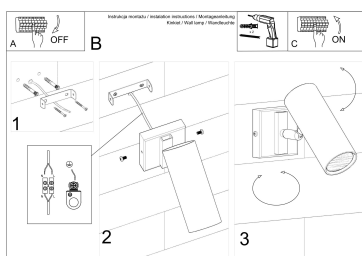

Referencia

LD2021077

Dimensiones del producto

80x80x200mm

Dimensiones del packaging

31x17x12cm

DETALLES

Diseñadores de lámparas, más y más a menudo sorprendentes con ideas originales, la mejor prueba es la serie de lámparas DIREZIONE. A pesar del diseño original, es una proposición universal: el color clásico garantiza la posibilidad de igualar a varios diseños. La lámpara es una excelente opción, no solo para un apartamento, con su ayuda, puede organizar una oficina atractiva, con una iluminación óptima de un espacio específico. Vale la pena prestar atención a la forma específica de la pantalla en

forma de un cilindro. ¡La elegancia atemporal nunca saldrá de moda!

Bombilla: GU10, 1x40W, 50Hz, 220V, IP20

Bombilla no incluida.

Dimensiones: 8/8/20 cm.

Material: Acero

De color negro

Ficha técnica

Aplique de pared DIREZIONE negro, GU10

LEDBOX[®]

ESQUEMA DE INSTALACIÓN

Ficha técnica

Aplique de pared DIREZIONE negro, GU10

LEDBOX®

GALERIA

Ficha técnica

Aplique de pared DIREZIONE negro, GU10