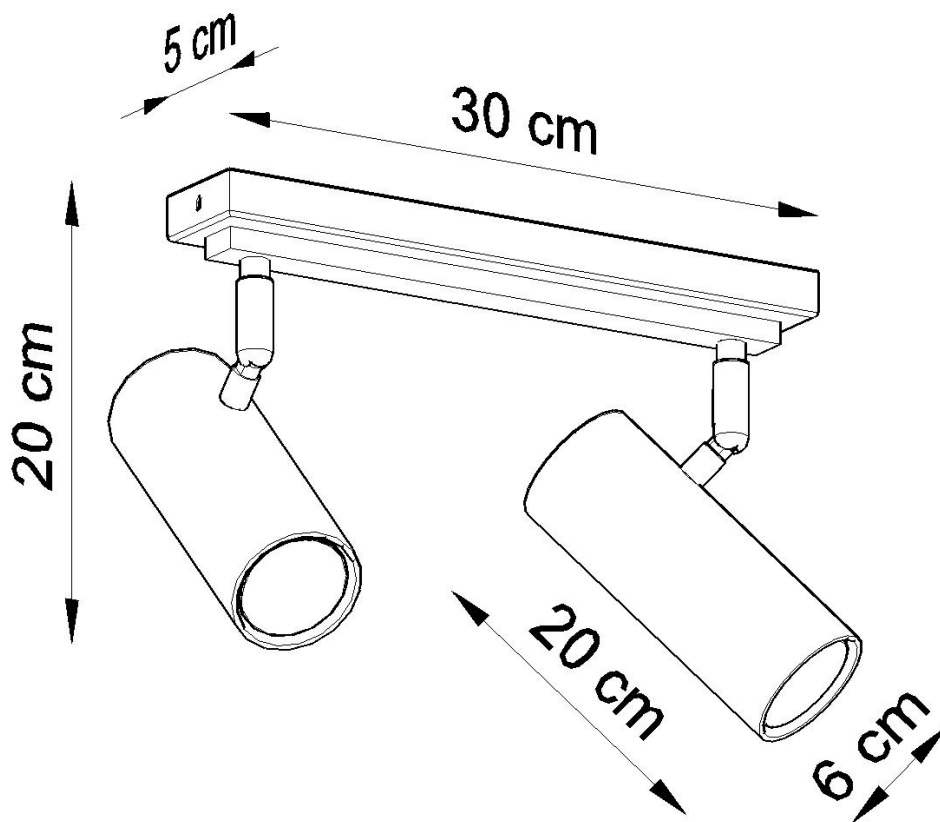

Aplique de techo DIREZIONE 2 negro, GU10

ESPECIFICACIONES

Puntos de Luz	2
Alimentación	AC220V
Casquillo	GU10
Otros	Housing
Color	negro
Interior-exterior	Interior
Protección IP	IP20
Estilo	moderno
Estancia	salon

Referencia

LD2021079

Dimensiones del producto

300x60x200mm

Dimensiones del packaging

40x20x15cm

DETALLES

Diseñadores de lámparas, más y más a menudo sorprendentes con ideas originales, la mejor prueba es la serie de lámparas DIREZIONE. A pesar del diseño original, es una proposición universal: el color clásico garantiza la posibilidad de igualar a varios diseños. La lámpara es una excelente opción, no solo para un apartamento, con su ayuda, puede organizar una oficina atractiva, con una iluminación óptima de un espacio específico. Vale la pena prestar atención a la forma específica de la pantalla en

forma de un cilindro. ¡La elegancia atemporal nunca saldrá de moda!

Bombilla: GU10, 2x40W, 50Hz, 220V, IP20

Bombilla no incluida.

Dimensiones: 30/6/20 cm.

Material: Acero

De color negro

Ficha técnica

Aplique de techo DIREZIONE 2 negro, GU10

LEDBOX®

ESQUEMA DE INSTALACIÓN

GALERIA

AVISO

Datos sujetos a cambios sin aviso. Excepto errores y omisiones. Asegúrese de utilizar el archivo más

Ficha técnica

Aplique de techo DIREZIONE 2 negro, GU10

LEDBOX®