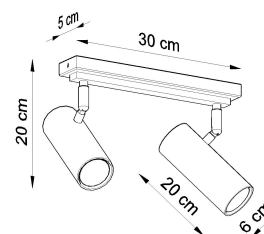

GALERIA

AVISO

Datos sujetos a cambios sin aviso. Excepto errores y omisiones. Asegúrese de utilizar el archivo más