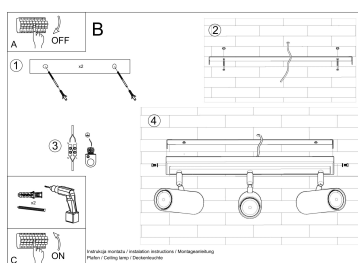

GALERIA

AVISO

Datos sujetos a cambios sin aviso. Excepto errores y omisiones. Asegúrese de utilizar el archivo más reciente posible.