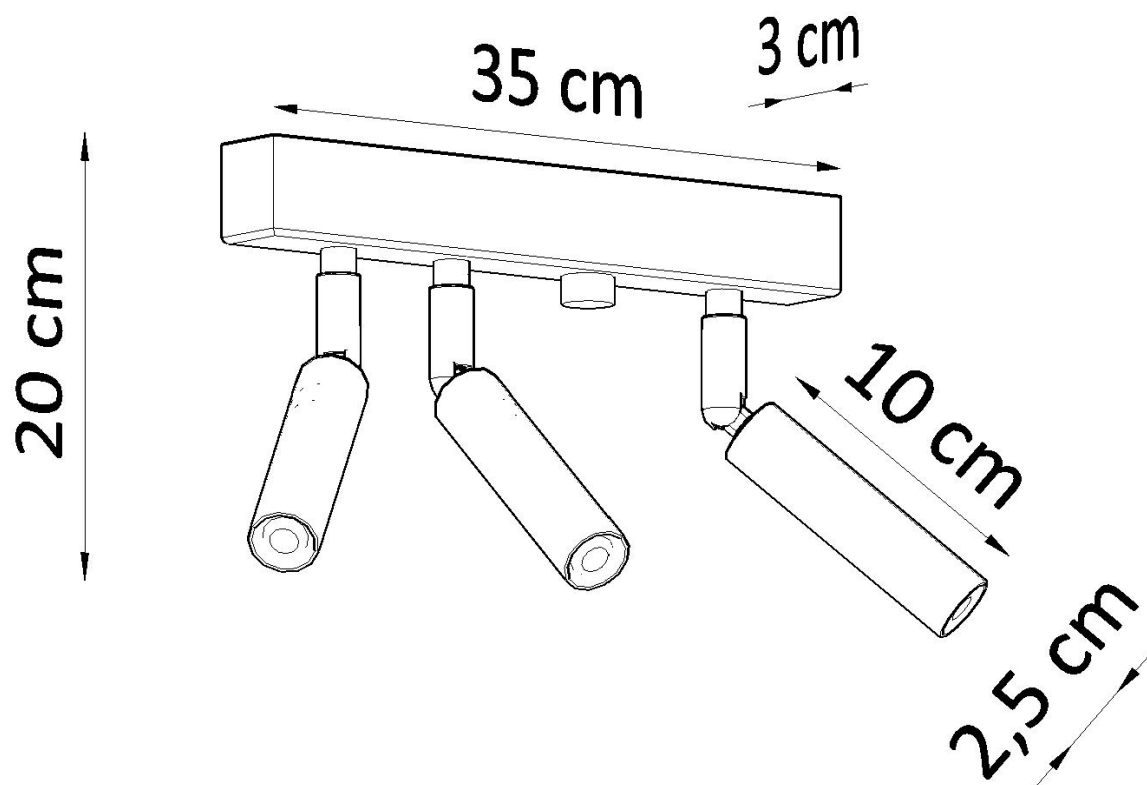

Referencia

LD2021083

Dimensiones del producto

350x30x200mm

Dimensiones del packaging

46,5x18,5x13cm

DETALLES

Si estás buscando una película clásica de una manera moderna, no podrías haberlo hecho mejor. El eyetech funcionará perfectamente en el pasillo, que se iluminará y le dará un encanto. También puede usarlo como una iluminación de puntos de la cocina, sobre la encimera de la cocina, no solo tendrá un papel decorativo, sino también un papel práctico. En otras habitaciones, como el baño o la sala de estar, eyetech también se puede utilizar. En otras

palabras, es una adición perfecta a cualquier lugar de su casa.

Bombilla: G9, 3x40W, 50Hz, 220V, IP20

Bombilla no incluida.

Dimensiones: 35/3/20 cm.

Material: Acero

De color negro

ESQUEMA DE INSTALACIÓN

GALERIA