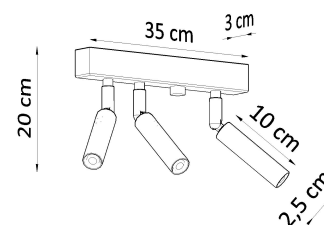

Referencia

LD2021083

Dimensiones del producto

350x30x200mm

Dimensiones del packaging

46,5x18,5x13cm

DETALLES

Si estás buscando una película clásica de una manera moderna, no podrías haberlo hecho mejor. El eyetech funcionará perfectamente en el pasillo, que se iluminará y le dará un encanto. También puede usarlo como una iluminación de puntos de la cocina, sobre la encimera de la cocina, no solo tendrá un papel decorativo, sino también un papel práctico. En otras habitaciones, como el baño o la sala de estar, eyetech también se puede utilizar. En otras

palabras, es una adición perfecta a cualquier lugar de su casa.

Bombilla: G9, 3x40W, 50Hz, 220V, IP20

Bombilla no incluida.

Dimensiones: 35/3/20 cm.

Material: Acero

De color negro

ESQUEMA DE INSTALACIÓN

GALERIA