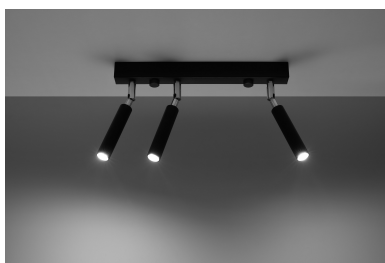

Aplique de techo EYETECH 3 negro, G9

ESPECIFICACIONES

Puntos de Luz	3
Alimentación	AC220V
Casquillo	G9
Otros	Housing
Color	negro
Interior-externo	Interior
Protección IP	IP20
Estilo	moderno
Estancia	salon

Referencia

LD2021083

Dimensiones del producto

350x30x200mm

Dimensiones del packaging

46,5x18,5x13cm

DETALLES

Si estás buscando una película clásica de una manera moderna, no podrías haberlo hecho mejor. El eyetech funcionará perfectamente en el pasillo, que se iluminará y le dará un encanto. También puede usarlo como una iluminación de puntos de la cocina, sobre la encimera de la cocina, no solo tendrá un papel decorativo, sino también un papel práctico. En otras habitaciones, como el baño o la sala de estar, eyetech también se puede utilizar. En otras

palabras, es una adición perfecta a cualquier lugar de su casa.

Bombilla: G9, 3x40W, 50Hz, 220V, IP20

Bombilla no incluida.

Dimensiones: 35/3/20 cm.

Material: Acero

De color negro

ESQUEMA DE INSTALACIÓN

GALERIA

AVISO

Datos sujetos a cambios sin aviso. Excepto errores y omisiones. Asegúrese de utilizar el archivo más

Ficha técnica

Aplique de techo EYETECH 3 negro, G9

LEDBOX®

reciente posible.