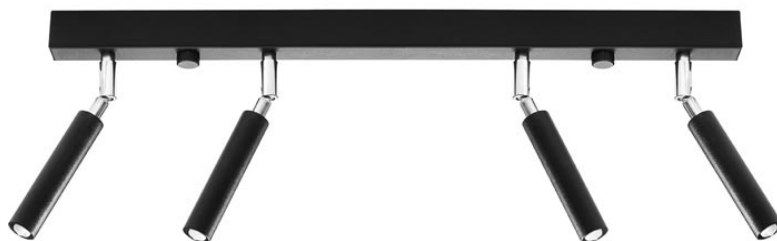

Aplique de techo EYETECH 4 negro, G9

ESPECIFICACIONES

Puntos de Luz	4
Alimentación	AC220V
Casquillo	G9
Otros	Housing
Color	negro
Interior-exterior	Interior
Protección IP	IP20
Estilo	moderno
Estancia	salon

Referencia

LD2021084

Dimensiones del producto

600x30x200mm

Dimensiones del packaging

82,5x17,5x11cm

DETALLES

Si estás buscando una película clásica de una manera moderna, no podrías haberlo hecho mejor. El eyetech funcionará perfectamente en el pasillo, que se iluminará y le dará un encanto. También puede usarlo como una iluminación de puntos de la cocina, sobre la encimera de la cocina, no solo tendrá un papel decorativo, sino también un papel práctico. En otras habitaciones, como el baño o la sala de estar, eyetech también se puede utilizar. En otras

palabras, es una adición perfecta a cualquier lugar de su casa.

Bombilla: G9, 4x40W, 50Hz, 220V, IP20

Bombilla no incluida.

Dimensiones: 60/3/20 cm.

Material: Acero

De color negro

ESQUEMA DE INSTALACIÓN

GALERIA

AVISO

Datos sujetos a cambios sin aviso. Excepto errores y omisiones. Asegúrese de utilizar el archivo más

Ficha técnica

Aplique de techo EYETECH 4 negro, G9

LEDBOX®

reciente posible.