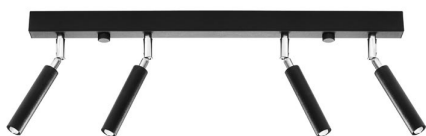

Aplique de techo EYETECH 4 negro, G9

ESPECIFICACIONES

Puntos de Luz	4
Alimentación	AC220V
Casquillo	G9
Otros	Housing
Color	negro
Interior-exterior	Interior
Protección IP	IP20
Estilo	moderno
Estancia	salon

Referencia

LD2021084

Dimensiones del producto

600x30x200mm

Dimensiones del packaging

82,5x17,5x11cm

DETALLES

Si estás buscando una película clásica de una manera moderna, no podrías haberlo hecho mejor. El eyetech funcionará perfectamente en el pasillo, que se iluminará y le dará un encanto. También puede usarlo como una iluminación de puntos de la cocina, sobre la encimera de la cocina, no solo tendrá un papel decorativo, sino también un papel práctico. En otras habitaciones, como el baño o la sala de estar, eyetech también se puede utilizar. En otras

palabras, es una adición perfecta a cualquier lugar de su casa.

Bombilla: G9, 4x40W, 50Hz, 220V, IP20

Bombilla no incluida.

Dimensiones: 60/3/20 cm.

Material: Acero

De color negro

ESQUEMA DE INSTALACIÓN

GALERIA