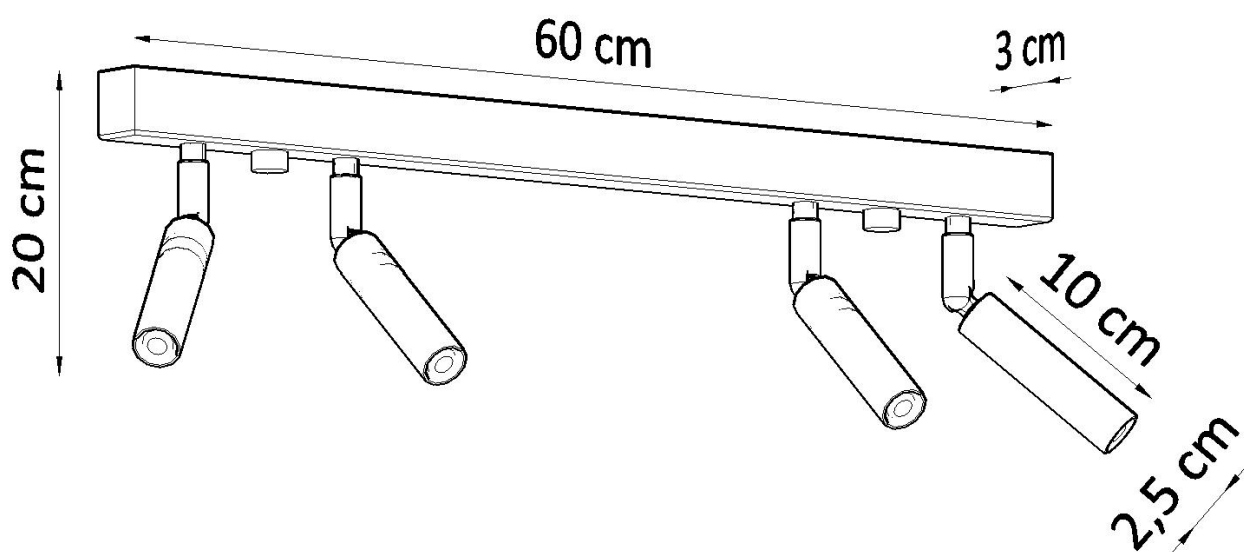

Aplique de techo EYETECH 4 negro, G9

ESPECIFICACIONES

Puntos de Luz	4
Alimentación	AC220V
Casquillo	G9
Otros	Housing
Color	negro
Interior-exterior	Interior
Protección IP	IP20
Estilo	moderno
Estancia	salon

Referencia

LD2021084

Dimensiones del producto

600x30x200mm

Dimensiones del packaging

82,5x17,5x11cm

DETALLES

Si estás buscando una película clásica de una manera moderna, no podrías haberlo hecho mejor. El eyetech funcionará perfectamente en el pasillo, que se iluminará y le dará un encanto. También puede usarlo como una iluminación de puntos de la cocina, sobre la encimera de la cocina, no solo tendrá un papel decorativo, sino también un papel práctico. En otras habitaciones, como el baño o la sala de estar, eyetech también se puede utilizar. En otras

palabras, es una adición perfecta a cualquier lugar de su casa.

Bombilla: G9, 4x40W, 50Hz, 220V, IP20

Bombilla no incluida.

Dimensiones: 60/3/20 cm.

Material: Acero

De color negro

ESQUEMA DE INSTALACIÓN

GALERIA