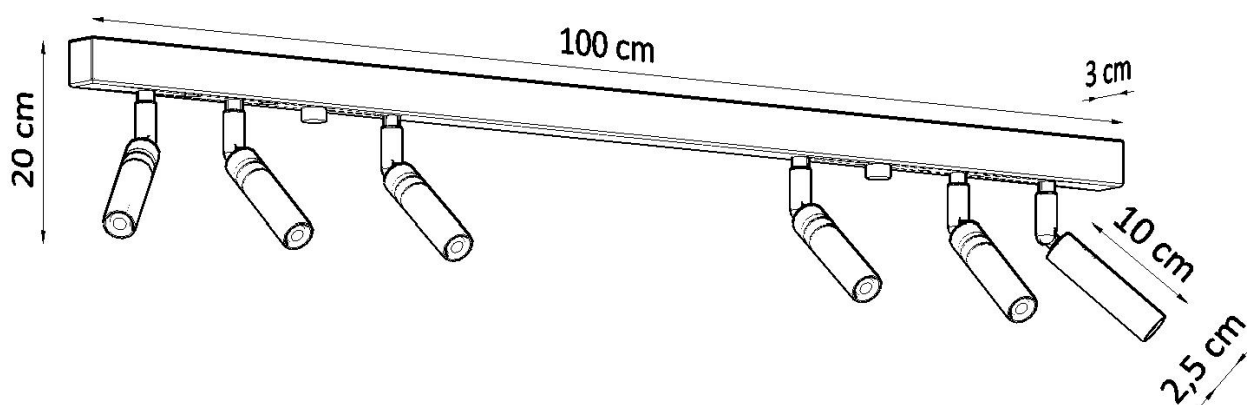

ESQUEMA DE INSTALACIÓN