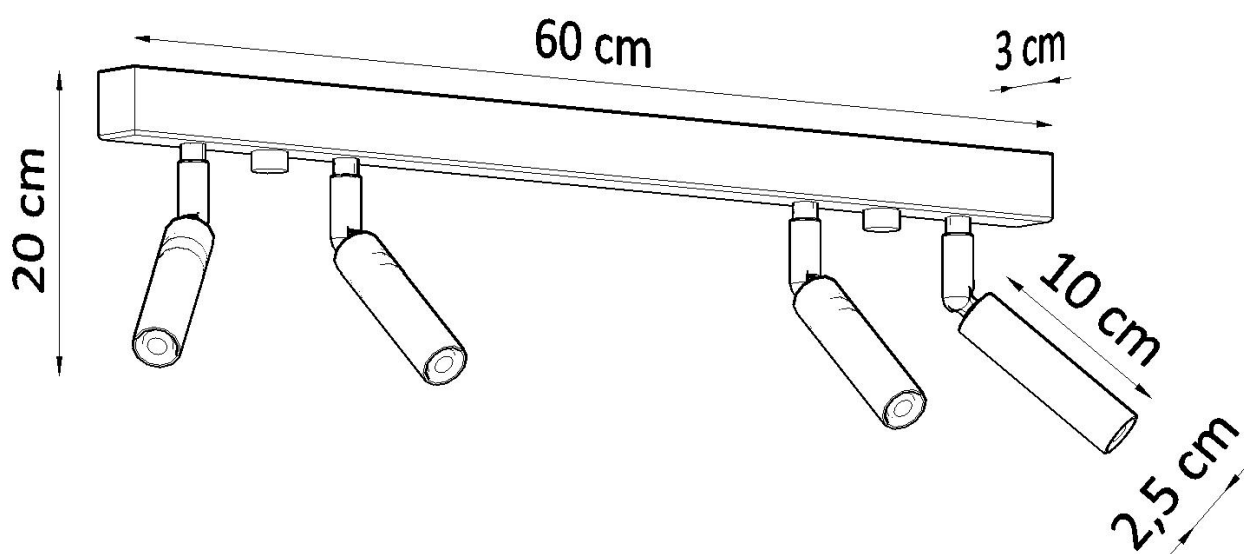

Aplique de techo EYETECH 4 blanco, G9

ESPECIFICACIONES

Puntos de Luz	4
Alimentación	AC220V
Casquillo	G9
Otros	Housing
Color	blanco
Interior-exterior	Interior
Protección IP	IP20
Estilo	moderno
Estancia	salon

Referencia

LD2021089

Dimensiones del producto

600x30x200mm

Dimensiones del packaging

82,5x17,5x11cm

DETALLES

Si estás buscando una película clásica de una manera moderna, no podrías haberlo hecho mejor. El eyetech funcionará perfectamente en el pasillo, que se iluminará y le dará un encanto. También puede usarlo como una iluminación de puntos de la cocina, sobre la encimera de la cocina, no solo tendrá un papel decorativo, sino también un papel práctico. En otras habitaciones, como el baño o la sala de estar, eyetech también se puede utilizar. En otras

palabras, es una adición perfecta a cualquier lugar de su casa.

Bombilla: G9, 4x40W, 50Hz, 220V, IP20

Bombilla no incluida.

Dimensiones: 60/3/20 cm.

Material: Acero

Color blanco

ESQUEMA DE INSTALACIÓN

GALERIA