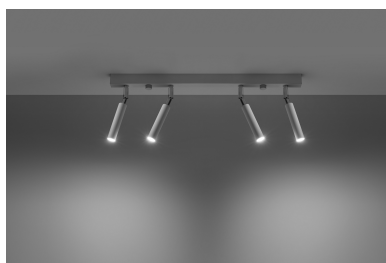

Aplique de techo EYETECH 4 blanco, G9

ESPECIFICACIONES

Puntos de Luz	4
Alimentación	AC220V
Casquillo	G9
Otros	Housing
Color	blanco
Interior-exterior	Interior
Protección IP	IP20
Estilo	moderno
Estancia	salon

Referencia

LD2021089

Dimensiones del producto

600x30x200mm

Dimensiones del packaging

82,5x17,5x11cm

DETALLES

Si estás buscando una película clásica de una manera moderna, no podrías haberlo hecho mejor. El eyetech funcionará perfectamente en el pasillo, que se iluminará y le dará un encanto. También puede usarlo como una iluminación de puntos de la cocina, sobre la encimera de la cocina, no solo tendrá un papel decorativo, sino también un papel práctico. En otras habitaciones, como el baño o la sala de estar, eyetech también se puede utilizar. En otras

palabras, es una adición perfecta a cualquier lugar de su casa.

Bombilla: G9, 4x40W, 50Hz, 220V, IP20

Bombilla no incluida.

Dimensiones: 60/3/20 cm.

Material: Acero

Color blanco

ESQUEMA DE INSTALACIÓN

GALERIA

AVISO

Datos sujetos a cambios sin aviso. Excepto errores y omisiones. Asegúrese de utilizar el archivo más

Ficha técnica

Aplique de techo EYETECH 4 blanco, G9

LEDBOX®

reciente posible.