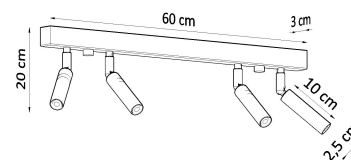

Referencia

LD2021089

Dimensiones del producto

600x30x200mm

Dimensiones del packaging

82,5x17,5x11cm

DETALLES

Si estás buscando una película clásica de una manera moderna, no podrías haberlo hecho mejor. El eyetech funcionará perfectamente en el pasillo, que se iluminará y le dará un encanto. También puede usarlo como una iluminación de puntos de la cocina, sobre la encimera de la cocina, no solo tendrá un papel decorativo, sino también un papel práctico. En otras habitaciones, como el baño o la sala de estar, eyetech también se puede utilizar. En otras

palabras, es una adición perfecta a cualquier lugar de su casa.

Bombilla: G9, 4x40W, 50Hz, 220V, IP20

Bombilla no incluida.

Dimensiones: 60/3/20 cm.

Material: Acero

Color blanco

ESQUEMA DE INSTALACIÓN

GALERIA