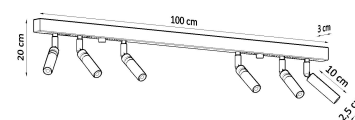

Referencia

LD2021090

Dimensiones del producto

1000x30x200mm

Dimensiones del packaging

122,5x18x11cm

DETALLES

Si estás buscando una película clásica de una manera moderna, no podrías haberlo hecho mejor. El eyetech funcionará perfectamente en el pasillo, que se iluminará y le dará un encanto. También puede usarlo como una iluminación de puntos de la cocina, sobre la encimera de la cocina, no solo tendrá un papel decorativo, sino también un papel práctico. En otras habitaciones, como el baño o la sala de estar, eyetech también se puede utilizar. En otras

palabras, es una adición perfecta a cualquier lugar de su casa.

Bombilla: G9, 6x40W, 50Hz, 220V, IP20

Bombilla no incluida.

Dimensiones: 100/3/20 cm.

Material: Acero

Color blanco

ESQUEMA DE INSTALACIÓN

GALERIA