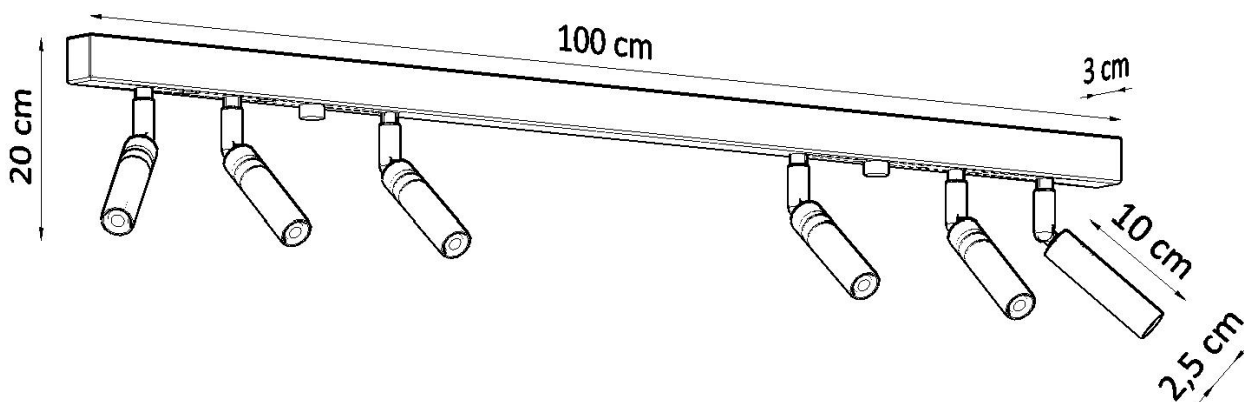

Referencia

LD2021090

Dimensiones del producto

1000x30x200mm

Dimensiones del packaging

122,5x18x11cm

DETALLES

Si estás buscando una película clásica de una manera moderna, no podrías haberlo hecho mejor. El eyetech funcionará perfectamente en el pasillo, que se iluminará y le dará un encanto. También puede usarlo como una iluminación de puntos de la cocina, sobre la encimera de la cocina, no solo tendrá un papel decorativo, sino también un papel práctico. En otras habitaciones, como el baño o la sala de estar, eyetech también se puede utilizar. En otras

palabras, es una adición perfecta a cualquier lugar de su casa.

Bombilla: G9, 6x40W, 50Hz, 220V, IP20

Bombilla no incluida.

Dimensiones: 100/3/20 cm.

Material: Acero

Color blanco

ESQUEMA DE INSTALACIÓN

GALERIA