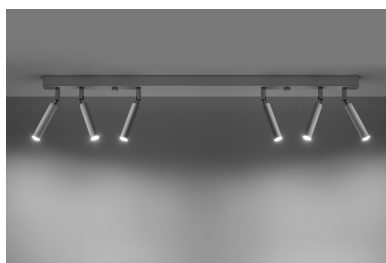

Aplique de techo EYETECH 6 blanco, G9

ESPECIFICACIONES

Puntos de Luz	6
Alimentación	AC220V
Casquillo	G9
Otros	Housing
Color	blanco
Interior-externo	Interior
Protección IP	IP20
Estilo	moderno
Estancia	salon

Referencia

LD2021090

Dimensiones del producto

1000x30x200mm

Dimensiones del packaging

122,5x18x11cm

DETALLES

Si estás buscando una película clásica de una manera moderna, no podrías haberlo hecho mejor. El eyetech funcionará perfectamente en el pasillo, que se iluminará y le dará un encanto. También puede usarlo como una iluminación de puntos de la cocina, sobre la encimera de la cocina, no solo tendrá un papel decorativo, sino también un papel práctico. En otras habitaciones, como el baño o la sala de estar, eyetech también se puede utilizar. En otras

palabras, es una adición perfecta a cualquier lugar de su casa.

Bombilla: G9, 6x40W, 50Hz, 220V, IP20

Bombilla no incluida.

Dimensiones: 100/3/20 cm.

Material: Acero

Color blanco

ESQUEMA DE INSTALACIÓN

GALERIA