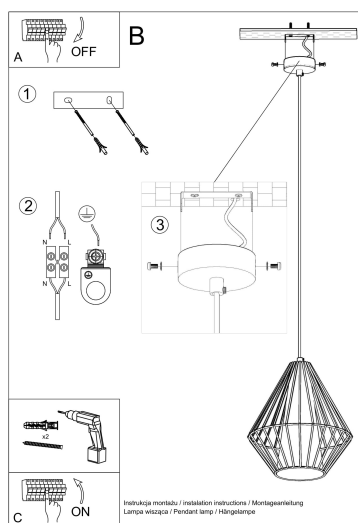

Referencia

LD2021108

Dimensiones del producto

280x280x1300mm

Dimensiones del packaging

33x33x33cm

DETALLES

Las lámparas colgantes de la colección DMI es una propuesta dirigida principalmente a las personas que aprecian el estilo moderno e industrial. Estos productos únicos se destacan no solo en su diseño original, sino también en la calidad de la fabricación y el uso de materiales no estándar. Las lámparas de suspensión DMI tienen un bisel en forma de cono rodeado por un marco de acero decorativo en forma de un diamante facetado. Tal diseño es perfecto para interiores modernos, minimalistas y loft. El interesante concepto de la iluminación DMI

también es la oportunidad de crear un acorde valiente de vanguardia o glamour.

Bombilla: E27, 1x60W, 50Hz, 220V, IP20

Bombilla no incluida.

Dimensiones: 28/28/130 cm.

Dimensión de la pantalla: 28/30 cm

Material: Acero, PVC.

Ficha técnica

Lámpara de techo DEMI negro, E27

LEDBOX®

De color negro

ESQUEMA DE INSTALACIÓN

Ficha técnica

Lámpara de techo DEMI negro, E27

LEDBOX®

GALERIA

Ficha técnica

Lámpara de techo DEMI negro, E27

LEDBOX®

AVISO

Datos sujetos a cambios sin aviso. Excepto errores y omisiones. Asegúrese de utilizar el archivo más reciente posible.