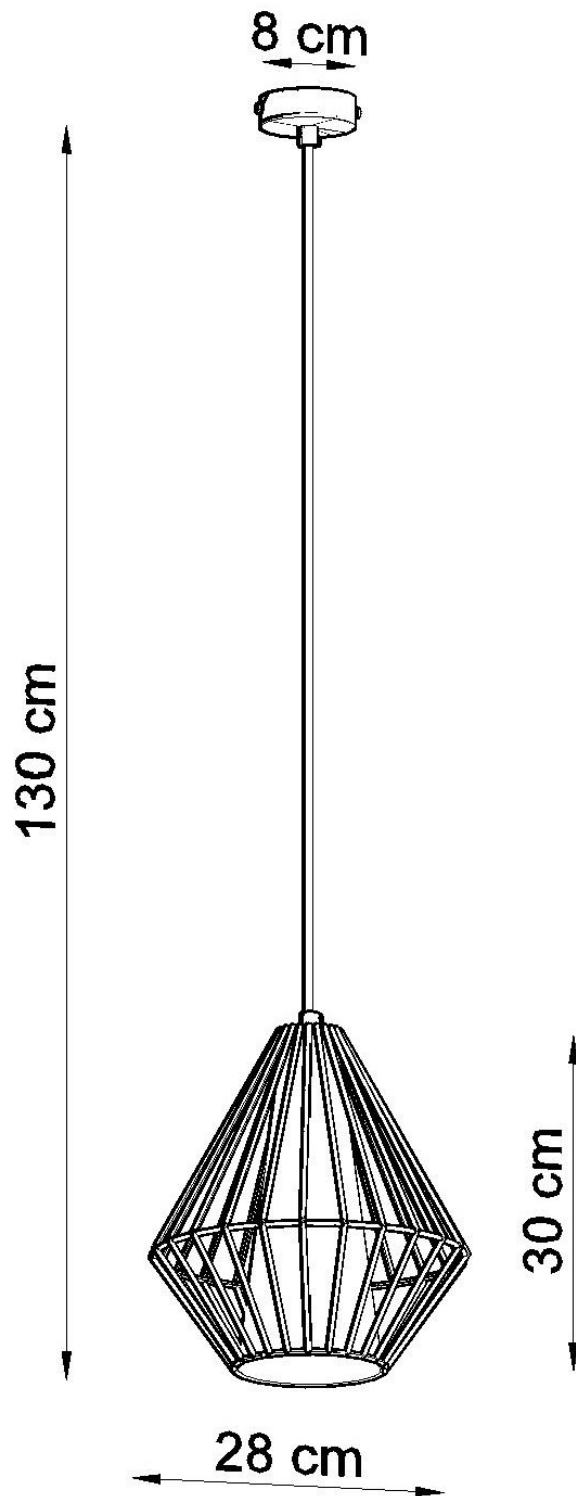

Lámpara de techo DEMI negro, E27

ESPECIFICACIONES

Puntos de Luz	1
Alimentación	AC220V
Casquillo	E27
Otros	Housing
Color	negro
Interior-exterior	Interior
Protección IP	IP20
Estilo	nordico
Estancia	dormitorio

Referencia

LD2021108

Dimensiones del producto

280x280x1300mm

Dimensiones del packaging

33x33x33cm

DETALLES

Las lámparas colgantes de la colección DMI es una propuesta dirigida principalmente a las personas que aprecian el estilo moderno e industrial. Estos productos únicos se destacan no solo en su diseño original, sino también en la calidad de la fabricación y el uso de materiales no estándar. Las lámparas de suspensión DMI tienen un bisel en forma de cono rodeado por un marco de acero decorativo en forma de un diamante facetado. Tal diseño es perfecto para interiores modernos, minimalistas y loft. El interesante concepto de la iluminación DMI

también es la oportunidad de crear un acorde valiente de vanguardia o glamour.

Bombilla: E27, 1x60W, 50Hz, 220V, IP20

Bombilla no incluida.

Dimensiones: 28/28/130 cm.

Dimensión de la pantalla: 28/30 cm

Material: Acero, PVC.

Ficha técnica

Lámpara de techo DEMI negro, E27

LEDBOX®

De color negro

ESQUEMA DE INSTALACIÓN

Ficha técnica

Lámpara de techo DEMI negro, E27

LEDBOX®