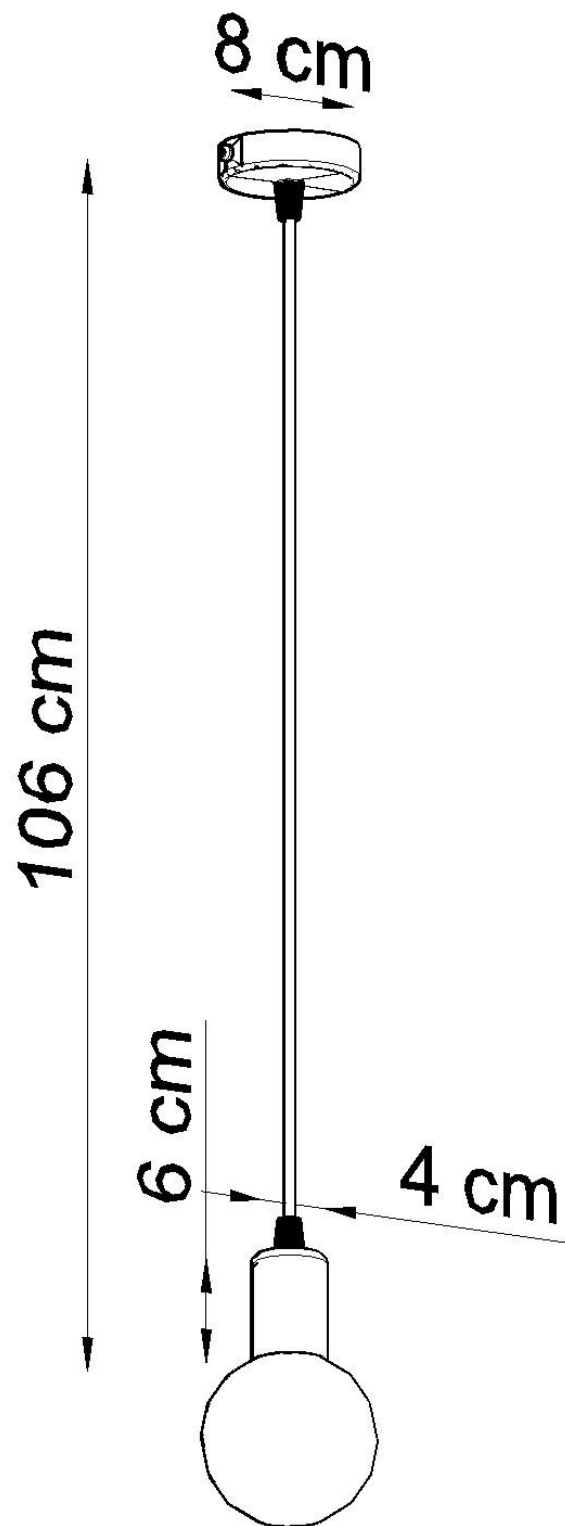

Lámpara de techo EDISON negro, E27

ESPECIFICACIONES

Puntos de Luz	1
Alimentación	AC220V
Casquillo	E27
Otros	Housing
Color	negro
Interior-exterior	Interior
Protección IP	IP20
Estilo	vintage
Estancia	dormitorio

Referencia

LD2021119

Dimensiones del producto

80x80x1060mm

Dimensiones del packaging

10x10x17cm

DETALLES

¿No fue para Edison, la humanidad no sabría de las bombillas y, por extensión, ninguna de las lámparas? Esta es la persona a la que dedicamos la colección presentada de instalaciones de iluminación. ¡Estas lámparas minimalistas simplemente excitan con su sencillez! Una amplia selección de variantes de color garantiza que todos encontrarán una opción que se ajuste a la disposición

planificada.

Bombilla: E27, 1x60W, 50Hz, 220V, IP20

Bombilla no incluida.

Dimensiones: 8/8/106 cm

Material: Tela, Acero.

De color negro

Ficha técnica

Lámpara de techo EDISON negro, E27

LEDBOX®

ESQUEMA DE INSTALACIÓN

Ficha técnica

Lámpara de techo EDISON negro, E27

LEDBOX®

GALERIA

Ficha técnica

Lámpara de techo EDISON negro, E27