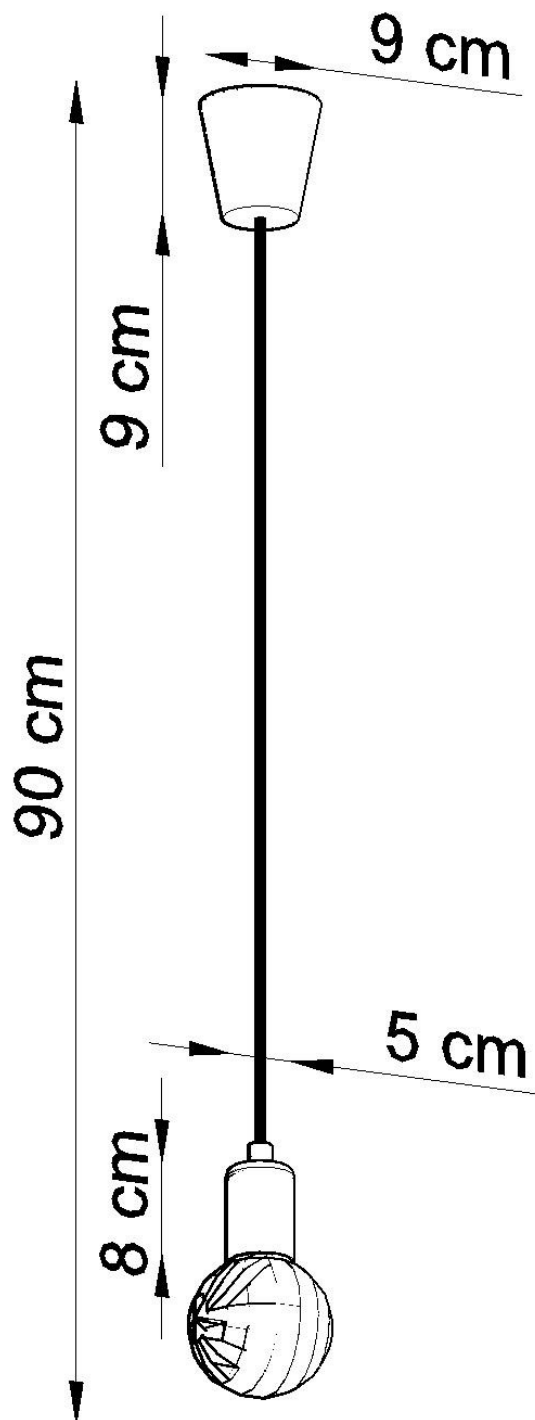

Ficha técnica

Lámpara de techo DIEGO 1 negro, E27

LEDBOX®