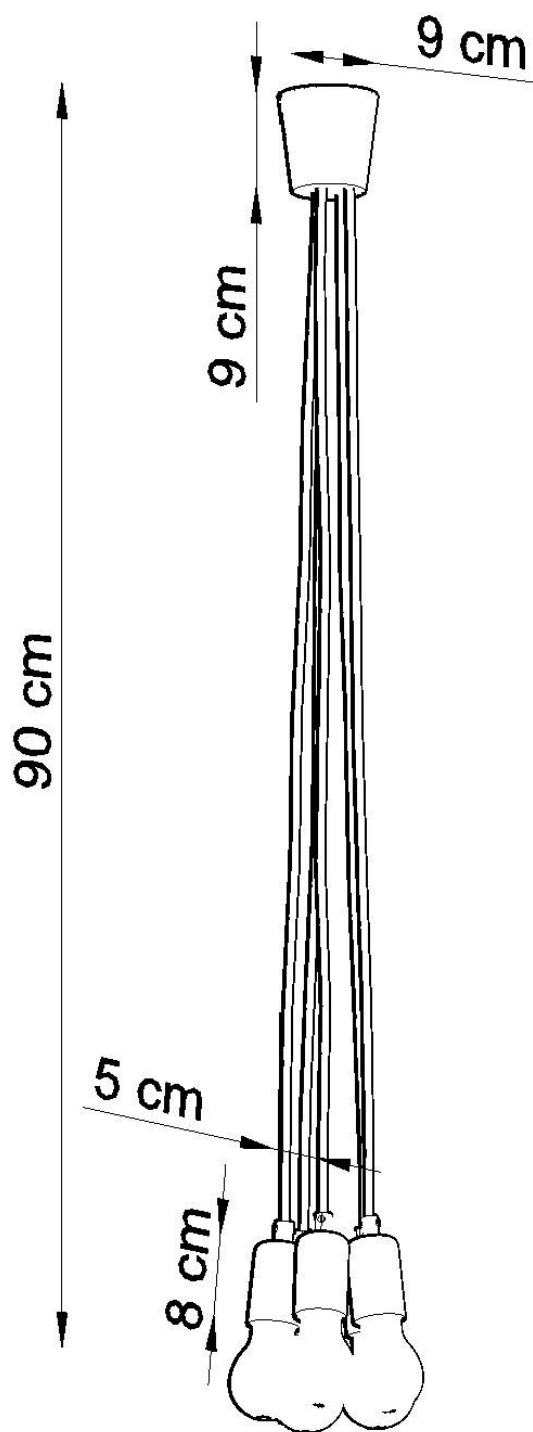

Lámpara de techo DIEGO 5 negro, E27

ESPECIFICACIONES

Puntos de Luz	5
Alimentación	AC220V
Casquillo	E27
Otros	Housing
Color	negro
Interior-exterior	Interior
Protección IP	IP20
Estilo	nordico
Estancia	dormitorio

Referencia

LD2021139

Dimensiones del producto

250x250x900mm

Dimensiones del packaging

13x13x13cm

DETALLES

Hermosa sencillez, excelente iluminación interior y la forma más pura de minimalismo. La colección Diego es absolutamente extraordinaria. Las lámparas de este tipo, especialmente en colores brillantes, le darán un carácter a las superficies iluminadas.

Bombilla: E27, 5x60W, 50Hz, 220V, IP20

Bombilla no incluida.

Dimensiones: 25/25/90 cm.

Material: PVC

De color negro

Ficha técnica

Lámpara de techo DIEGO 5 negro, E27

LEDBOX[®]

ESQUEMA DE INSTALACIÓN

Ficha técnica

Lámpara de techo DIEGO 5 negro, E27

LEDBOX®

GALERIA

Ficha técnica

Lámpara de techo DIEGO 5 negro, E27

LEDBOX®