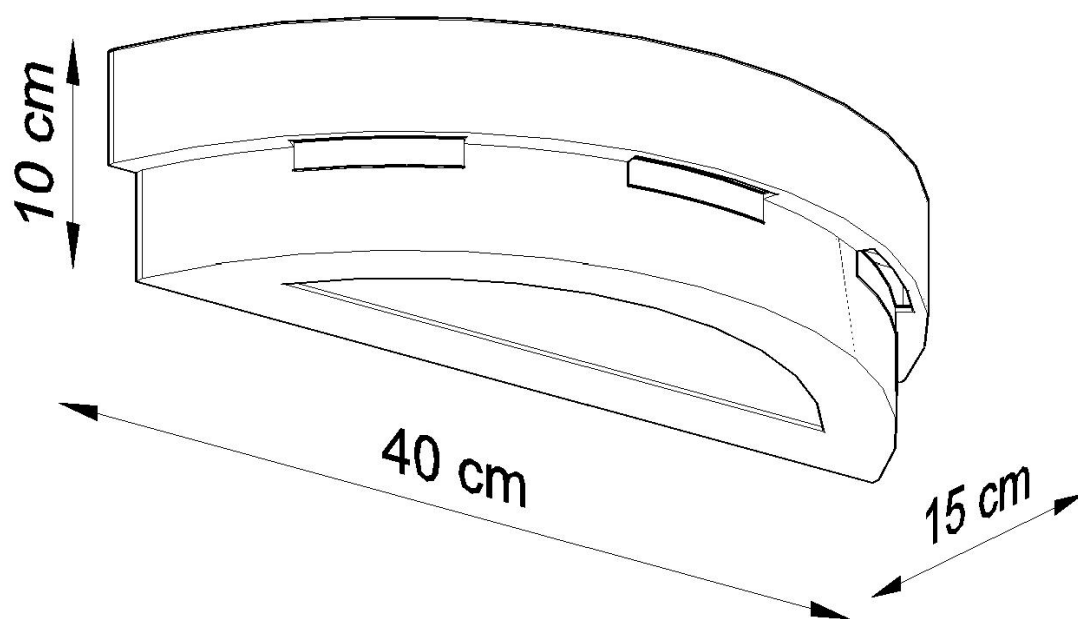

Aplique de cerámica HELIOS, E27

ESPECIFICACIONES

| | |
|------------------|----------------------|
| Puntos de Luz | 1 |
| Alimentación | AC220V |
| Casquillo | E27 |
| Otros | Housing |
| Color | blanco |
| Interior-externo | Interior |
| Protección IP | IP20 |
| Estilo | moderno |
| Estancia | salon,pasillo |

Referencia

LD2021175

Dimensiones del producto

400x150x100mm

Dimensiones del packaging

50x20x20cm

DETALLES

Las lámparas Helios son ideales para devotos de productos cerámicos en un entorno moderno. Los modelos presentados expandirán ópticamente el interior porque emiten luz en dos lados. Vale la pena prestar atención a estas elegantes lámparas de pared, que se combinan perfectamente con los arreglos clásicos de la sala de estar, el dormitorio o el pasillo. La ventaja adicional es su coloración universal y el perfil decorativo de la carcasa de

cerámica.

Bombilla: E27, 1x60W, 50Hz, 220V, IP20

Bombilla no incluida.

Dimensiones: 15/15/10 cm.

Material: Cerámica, vidrio.

Color blanco

ESQUEMA DE INSTALACIÓN

GALERIA