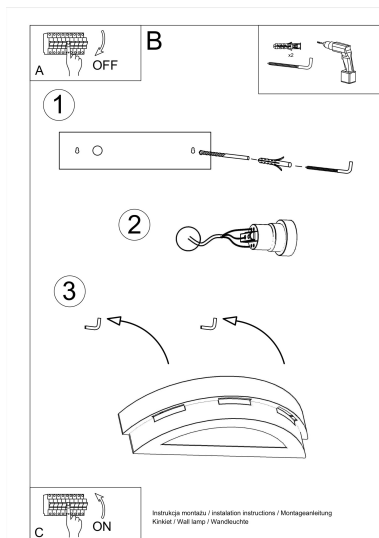

Aplique de cerámica HELIOS, E27

ESPECIFICACIONES

| | |
|------------------|----------------------|
| Puntos de Luz | 1 |
| Alimentación | AC220V |
| Casquillo | E27 |
| Otros | Housing |
| Color | blanco |
| Interior-externo | Interior |
| Protección IP | IP20 |
| Estilo | moderno |
| Estancia | salon,pasillo |

cerámica.

Bombilla: E27, 1x60W, 50Hz, 220V, IP20

Bombilla no incluida.

Dimensiones: 15/15/10 cm.

Material: Cerámica, vidrio.

Color blanco

ESQUEMA DE INSTALACIÓN

GALERIA

Ficha técnica

Aplique de cerámica HELIOS, E27

LEDBOX®

AVISO

Datos sujetos a cambios sin aviso. Excepto errores y omisiones. Asegúrese de utilizar el archivo más reciente posible.