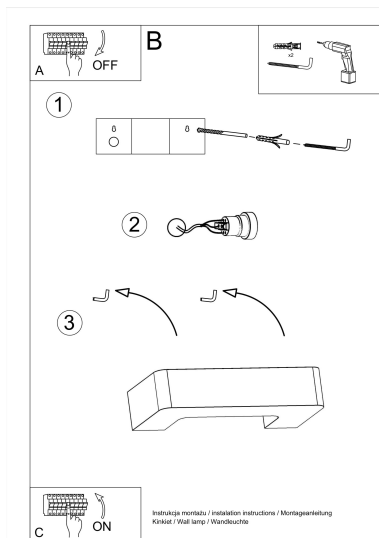

Aplique de cerámica MAGNET, E27

ESPECIFICACIONES

Puntos de Luz	1
Alimentación	AC220V
Casquillo	E27
Otros	Housing
Color	blanco
Interior-externo	Interior
Protección IP	IP20
Estilo	nordico
Estancia	salon,pasillo

Referencia

LD2021177

Dimensiones del producto

360x150x75mm

Dimensiones del packaging

40x20x15cm

DETALLES

Las lámparas cerámicas únicas de la colección magnet son un éxito en el mercado de devotos de impresionantes soluciones de iluminación. Su marca registrada es una forma muy moderna e innovadora, que demostrará ser un gran complemento para el diseño escandinavo o minimalista moderno. Gracias a las lámparas, puede cuidar el estado de ánimo atmosférico en el dormitorio, en la sala de estar o en el pasillo. La colección magnet también

funcionará en oficinas.

Bombilla: E27, 1x60W, 50Hz, 220V, IP20

Bombilla no incluida.

Dimensiones: 36/15 / 7,5 cm

Material: Cerámica

Color blanco

ESQUEMA DE INSTALACIÓN

GALERIA

Ficha técnica

Aplique de cerámica MAGNET, E27

LEDBOX®

AVISO

Datos sujetos a cambios sin aviso. Excepto errores y omisiones. Asegúrese de utilizar el archivo más reciente posible.