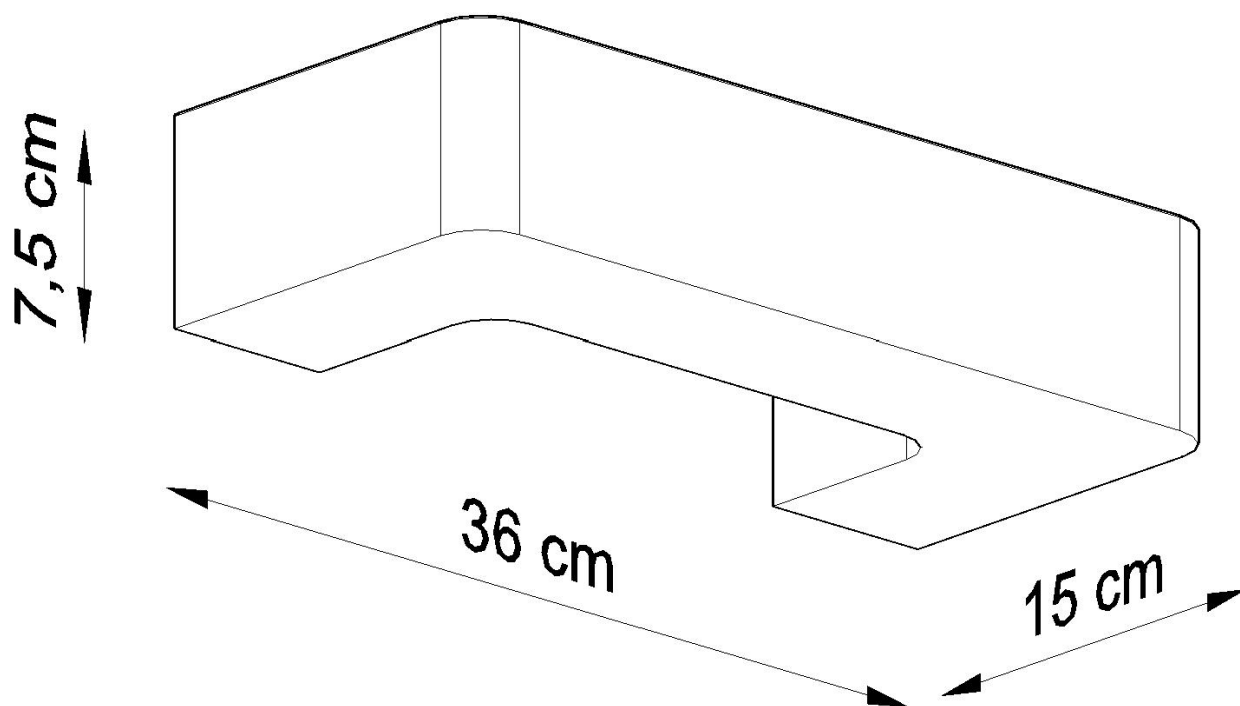

Aplique de cerámica MAGNET, E27

ESPECIFICACIONES

Puntos de Luz	1
Alimentación	AC220V
Casquillo	E27
Otros	Housing
Color	blanco
Interior-externo	Interior
Protección IP	IP20
Estilo	nordico
Estancia	salon,pasillo

Referencia

LD2021177

Dimensiones del producto

360x150x75mm

Dimensiones del packaging

40x20x15cm

DETALLES

Las lámparas cerámicas únicas de la colección magnet son un éxito en el mercado de devotos de impresionantes soluciones de iluminación. Su marca registrada es una forma muy moderna e innovadora, que demostrará ser un gran complemento para el diseño escandinavo o minimalista moderno. Gracias a las lámparas, puede cuidar el estado de ánimo atmosférico en el dormitorio, en la sala de estar o en el pasillo. La colección magnet también

funcionará en oficinas.

Bombilla: E27, 1x60W, 50Hz, 220V, IP20

Bombilla no incluida.

Dimensiones: 36/15 / 7,5 cm

Material: Cerámica

Color blanco

ESQUEMA DE INSTALACIÓN

GALERIA