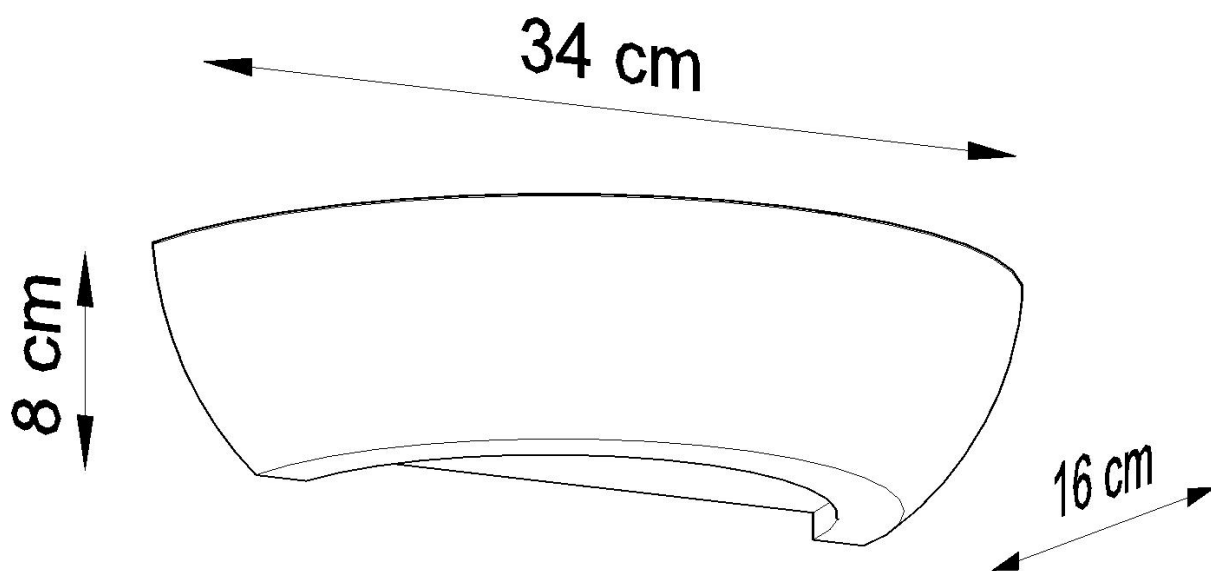

Aplique de cerámica OSKAR, E27

ESPECIFICACIONES

Puntos de Luz	1
Alimentación	AC220V
Casquillo	E27
Otros	Housing
Color	blanco
Interior-exterior	Interior
Protección IP	IP20
Estilo	moderno
Estancia	salon,pasillo

Referencia

LD2021178

Dimensiones del producto

340x160x80mm

Dimensiones del packaging

40x20x15cm

DETALLES

La colección de lámparas Oskar atraerá a todos los devotos de las soluciones de iluminación funcional más moderna. Las lámparas de pared modernas resultarán insustituibles para una pared efectiva o una iluminación empotrada. Su diseño único se combina bien con los interiores modernos, incluido el diseño minimalista o escandinavo. Las lámparas están hechas de cerámica de alta calidad, lo que

contribuye a su fuerza.

Bombilla: E27, 1x60W, 50Hz, 220V, IP20

Bombilla no incluida.

Dimensiones: 34/16/8 cm.

Material: Cerámica, vidrio.

Color blanco

ESQUEMA DE INSTALACIÓN

GALERIA