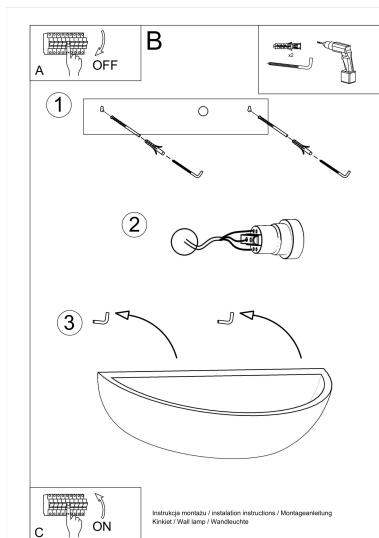

Aplique de cerámica OSKAR, E27

ESPECIFICACIONES

Puntos de Luz	1
Alimentación	AC220V
Casquillo	E27
Otros	Housing
Color	blanco
Interior-exterior	Interior
Protección IP	IP20
Estilo	moderno
Estancia	salon,pasillo

Referencia

LD2021178

Dimensiones del producto

340x160x80mm

Dimensiones del packaging

40x20x15cm

DETALLES

La colección de lámparas Oskar atraerá a todos los devotos de las soluciones de iluminación funcional más moderna. Las lámparas de pared modernas resultarán insustituibles para una pared efectiva o una iluminación empotrada. Su diseño único se combina bien con los interiores modernos, incluido el diseño minimalista o escandinavo. Las lámparas están hechas de cerámica de alta calidad, lo que

contribuye a su fuerza.

Bombilla: E27, 1x60W, 50Hz, 220V, IP20

Bombilla no incluida.

Dimensiones: 34/16/8 cm.

Material: Cerámica, vidrio.

Color blanco

ESQUEMA DE INSTALACIÓN

GALERIA

Ficha técnica

Aplique de cerámica OSKAR, E27

LEDBOX®

AVISO

Datos sujetos a cambios sin aviso. Excepto errores y omisiones. Asegúrese de utilizar el archivo más reciente posible.