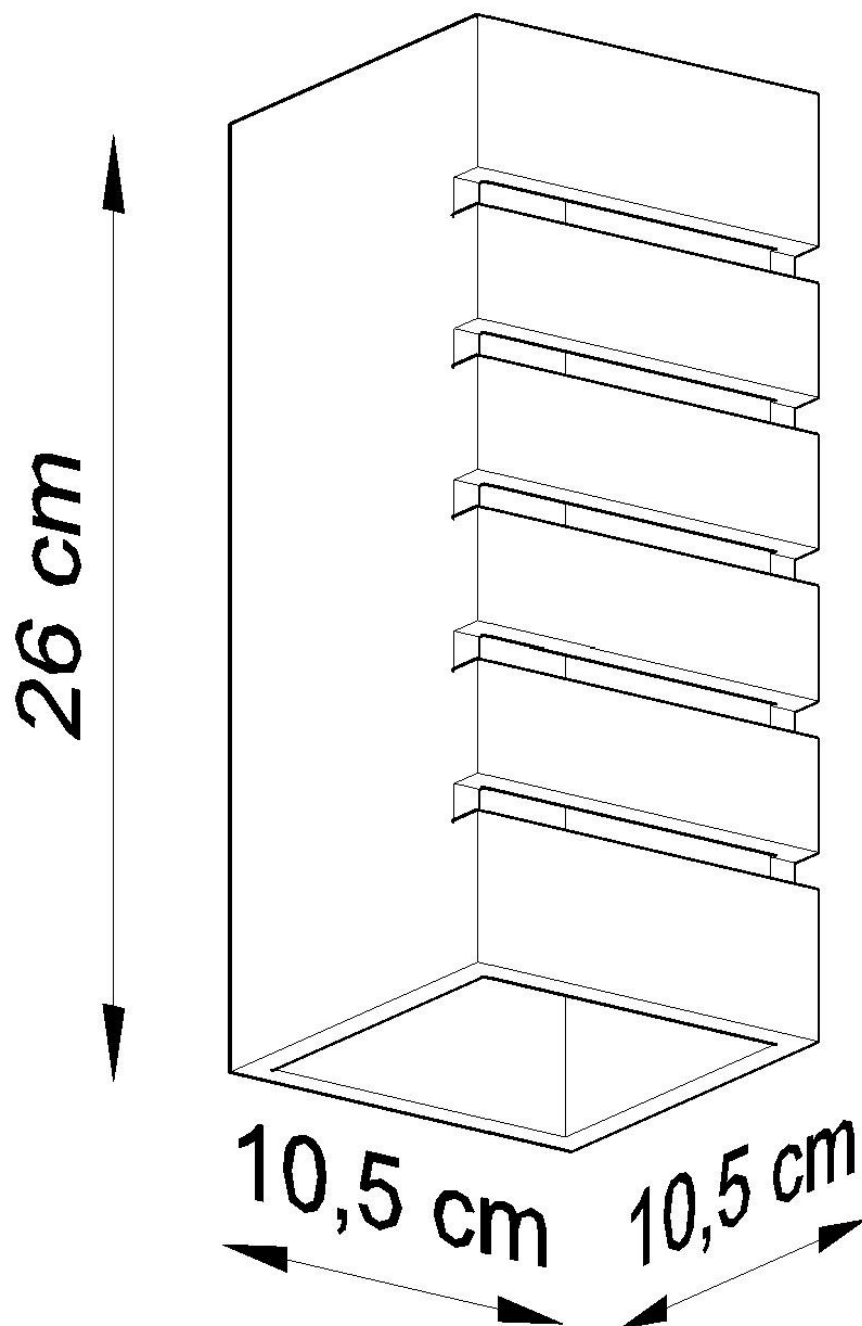

Ficha técnica

Aplique de cerámica SAMIR, E27

LEDBOX®