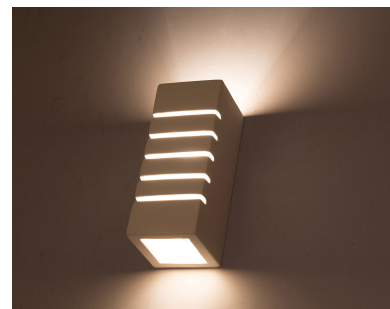

Aplique de cerámica SAMIR, E27

ESPECIFICACIONES

Puntos de Luz	1
Alimentación	AC220V
Casquillo	E27
Otros	Housing
Color	blanco
Interior-externo	Interior
Protección IP	IP20
Estilo	moderno
Estancia	salon,pasillo

Referencia

LD2021179

Dimensiones del producto

105x105x260mm

Dimensiones del packaging

14x14x31cm

DETALLES

Las lámparas modernas Samir se distinguen por el diseño del cuerpo, que no puede pasar con indiferencia. Su carácter decorativo va de la mano con una construcción extremadamente robusta: las cerámicas despedidas de la más alta calidad. Vale la pena prestar atención a las aberturas decorativas en el frente, gracias a las cuales puede disfrutar de interesantes efectos de luz y presentar efectivamente la superficie seleccionada de la pared o el

receso. La propuesta perfecta para el diseño interior moderno.

Bombilla: E27, 1x60W, 50Hz, 220V, IP20

Bombilla no incluida.

Dimensiones: 10,5 / 10,5 / 26 cm.

Material: Cerámica, vidrio.

Color blanco

ESQUEMA DE INSTALACIÓN

Ficha técnica

Aplique de cerámica SAMIR, E27

LEDBOX®

GALERIA

Ficha técnica

Aplique de cerámica SAMIR, E27

LEDBOX®

AVISO