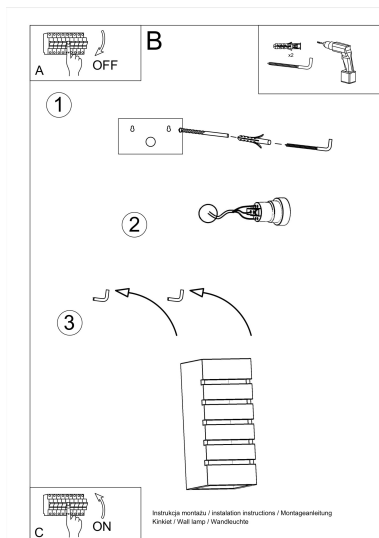

receso. La propuesta perfecta para el diseño interior moderno.

Bombilla: E27, 1x60W, 50Hz, 220V, IP20

Bombilla no incluida.

Dimensiones: 10,5 / 10,5 / 26 cm.

Material: Cerámica, vidrio.

Color blanco

ESQUEMA DE INSTALACIÓN

Ficha técnica

Aplique de cerámica SAMIR, E27

LEDBOX®

GALERIA

Ficha técnica

Aplique de cerámica SAMIR, E27

LEDBOX®

AVISO