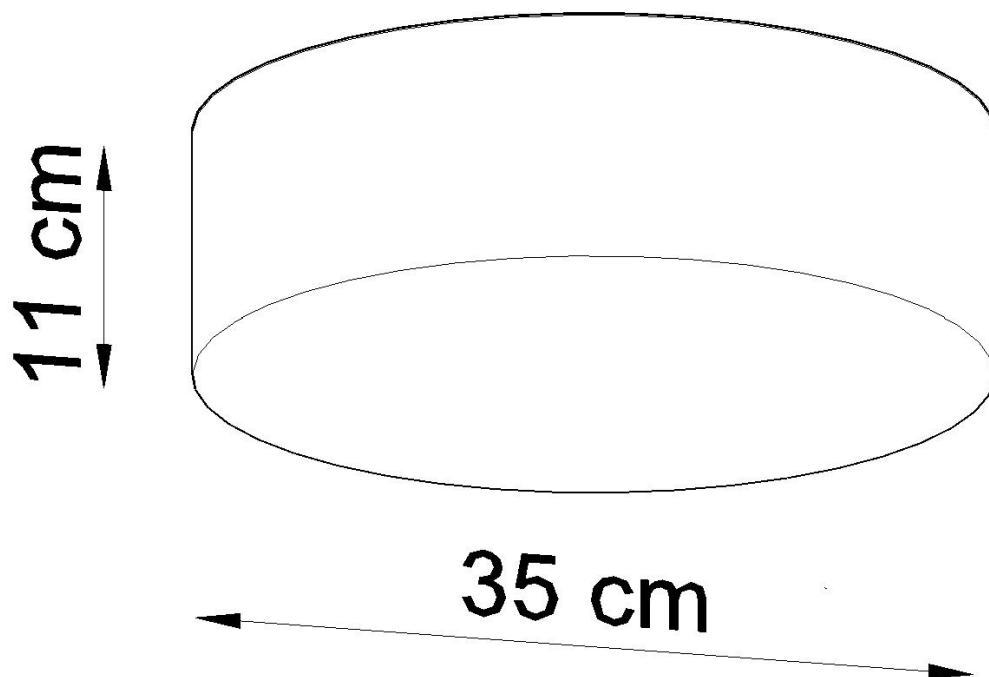

ESQUEMA DE INSTALACIÓN