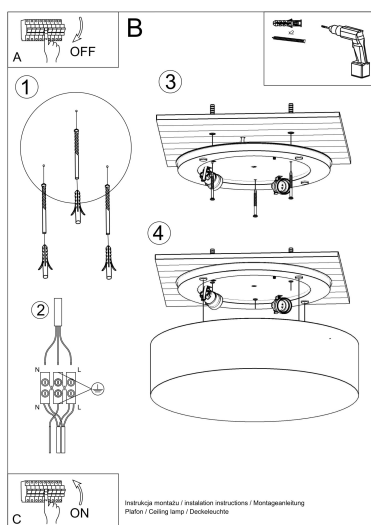

Ficha técnica

Aplique de techo ARENA 35 blanco, E27

LEDBOX®

AVISO

Datos sujetos a cambios sin aviso. Excepto errores y omisiones. Asegúrese de utilizar el archivo más reciente posible.