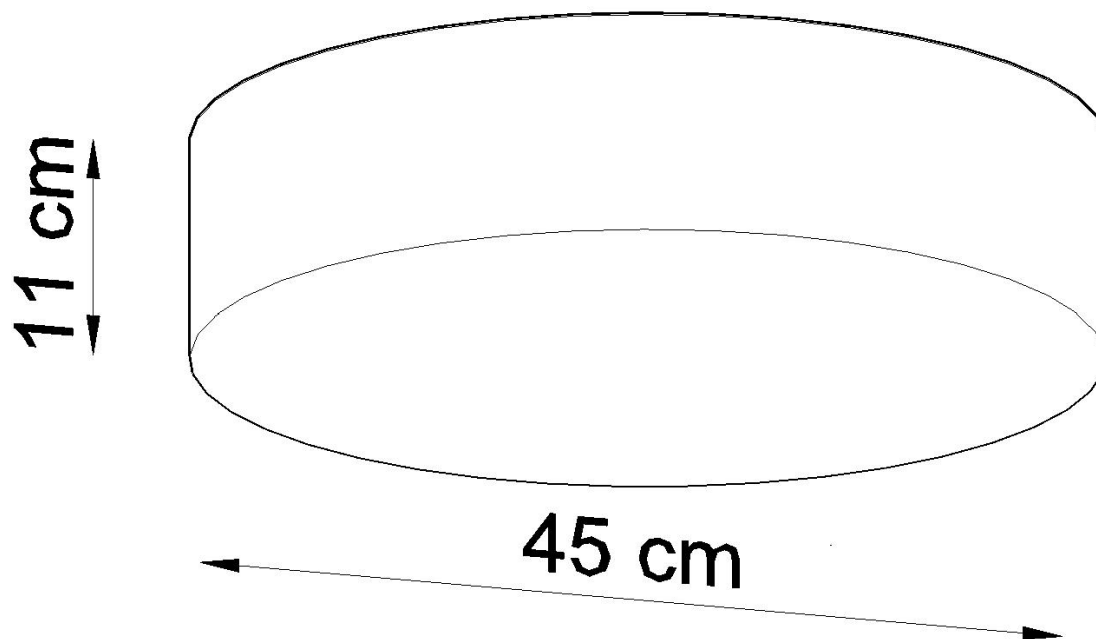

#### Dimensiones del producto

450x450x110mm

#### Dimensiones del packaging

47x47x19cm

le dan a la serie un personaje extraordinariamente elegante.

Bombilla: E27, 3x60W, 50Hz, 220V, IP20

Bombilla no incluida.

Dimensiones: 45/45/11 cm

Material: PVC

Color: gris

**ESQUEMA DE INSTALACIÓN**