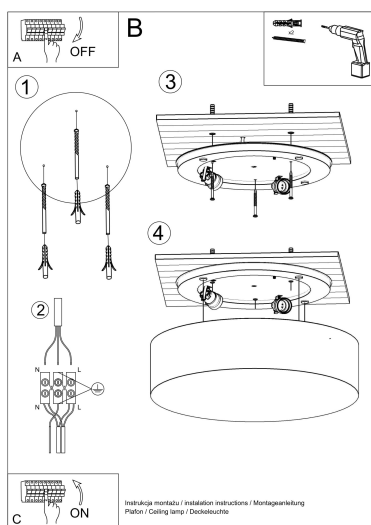

Ficha técnica

Aplique de techo ARENA 45 blanco, E27

LEDBOX®

AVISO

Datos sujetos a cambios sin aviso. Excepto errores y omisiones. Asegúrese de utilizar el archivo más reciente posible.