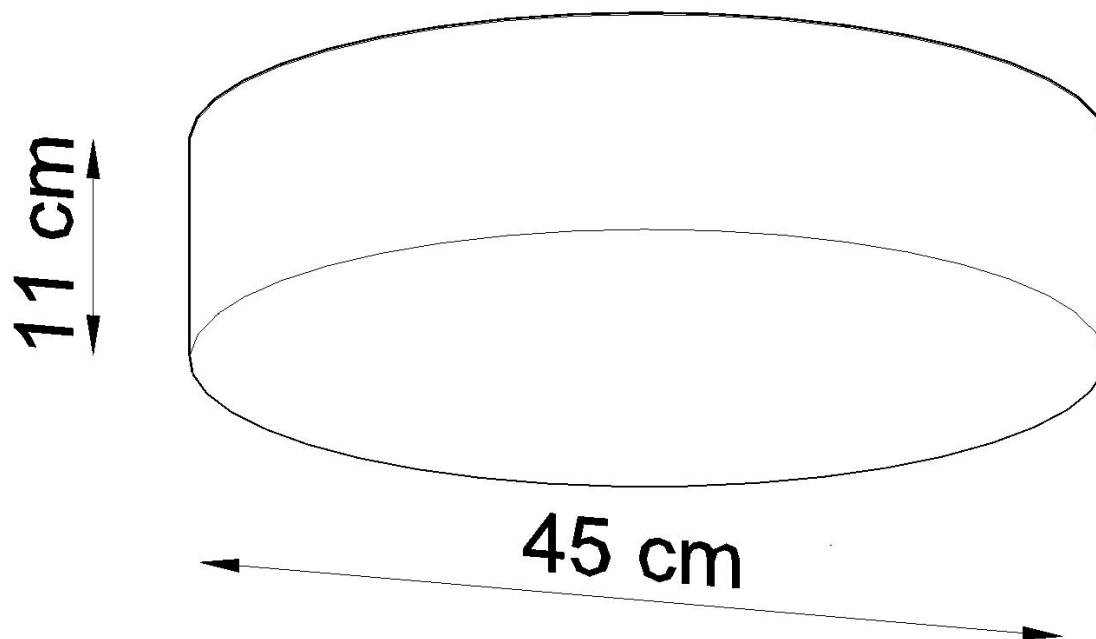

Referencia

LD2021201

Dimensiones del producto

450x450x110mm

Dimensiones del packaging

47x47x19cm

DETALLES

El tipo de iluminación elegida es de suma importancia, para si podemos lograr el carácter coherente del interior exactamente como queremos. Lámparas de techo Arena es un complemento perfecto para los diseños modernos. Disponible en varias variantes de color y tamaños, que coinciden con la serie Arena, puede crear una variedad de diseños cuando necesita más de una lámpara para toda la habitación. La simplicidad del estilo y la excelente calidad

le dan a la serie un personaje extraordinariamente elegante.

Bombilla: E27, 3x60W, 50Hz, 220V, IP20

Bombilla no incluida.

Dimensiones: 45/45/11 cm

Material: PVC

Color blanco

ESQUEMA DE INSTALACIÓN

GALERIA