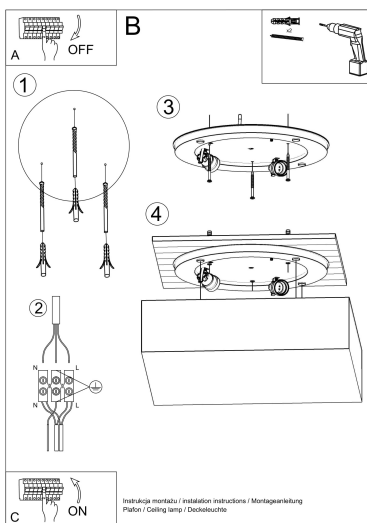

Ficha técnica

Plafón HORUS blanco, E27

LEDBOX®

AVISO

Datos sujetos a cambios sin aviso. Excepto errores y omisiones. Asegúrese de utilizar el archivo más reciente posible.