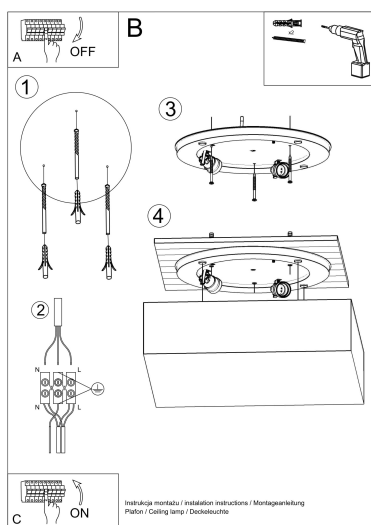

Ficha técnica

Plafón HORUS blanco, E27

LEDBOX®

AVISO

Datos sujetos a cambios sin aviso. Excepto errores y omisiones. Asegúrese de utilizar el archivo más reciente posible.