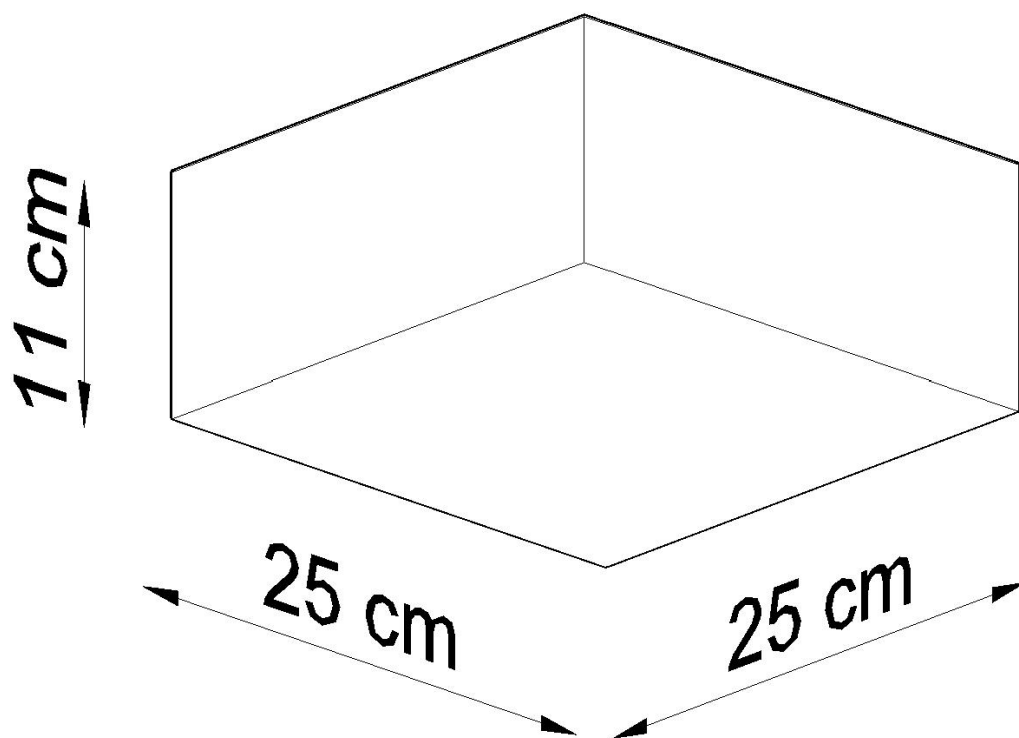

Referencia

LD2021213

Dimensiones del producto

250x250x110mm

Dimensiones del packaging

26x26x15cm

DETALLES

Se han creado lámparas de techo elegantes de la colección HORUS para interiores modernos y casas de estilo vanguardista. Las elegantes luces de techo y las lámparas colgantes de esta serie se destacan con una línea simple, de buen gusto y una forma original. La gran ventaja de la colección HORUS es su versatilidad, las lámparas presentadas se ajustan perfectamente a los design modernistas, escandinavos y loft. Excelente calidad e

efecto inigualable para los clientes más exigentes.

Bombilla: E27, 1x60W, 50Hz, 220V, IP20

Bombilla no incluida.

Dimensiones: 25/25/11 cm.

Material: PVC

Color blanco

ESQUEMA DE INSTALACIÓN

GALERIA