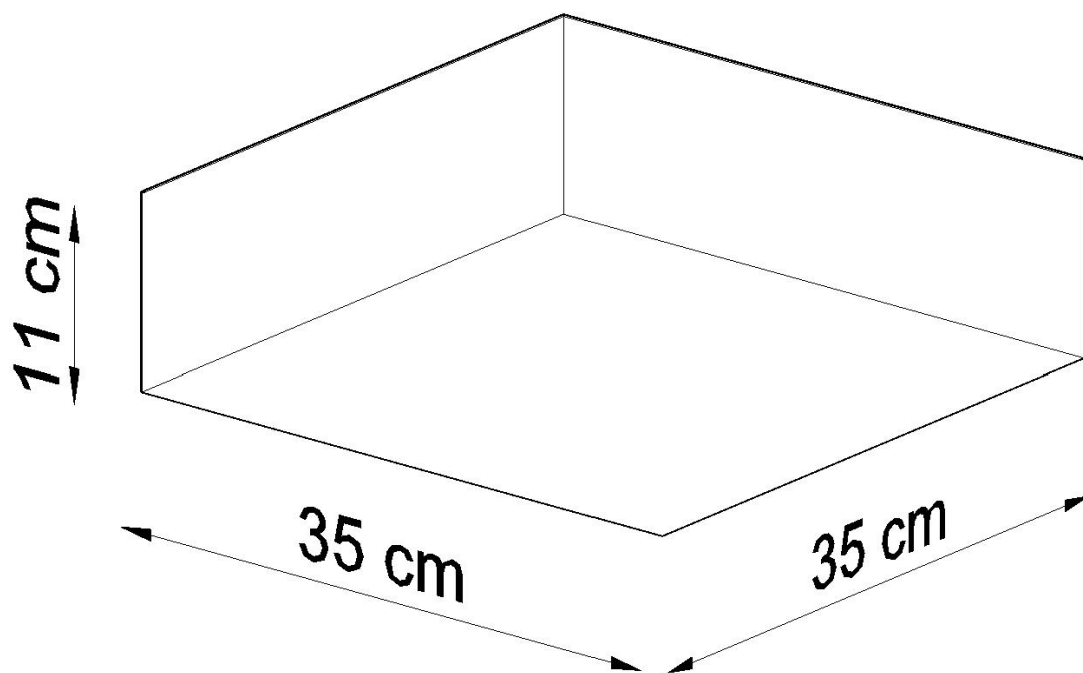

Referencia

LD2021214

Dimensiones del producto

350x350x110mm

Dimensiones del packaging

37x37x19cm

DETALLES

Se han creado lámparas de techo elegantes de la colección HORUS para interiores modernos y casas de estilo vanguardista. Las elegantes luces de techo y las lámparas colgantes de esta serie se destacan con una línea simple, de buen gusto y una forma original. La gran ventaja de la colección HORUS es su versatilidad, las lámparas presentadas se ajustan perfectamente a los design modernistas, escandinavos y loft. Excelente calidad e

efecto inigualable para los clientes más exigentes.

Bombilla: E27, 2x60W, 50Hz, 220V, IP20

Bombilla no incluida.

Dimensiones: 35/35/11 cm.

Material: PVC

De color negro

ESQUEMA DE INSTALACIÓN

GALERIA