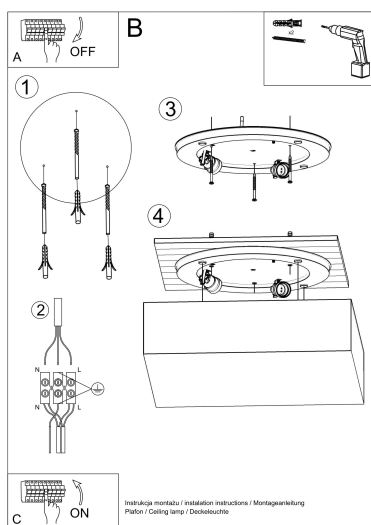

Ficha técnica

Aplique de techo HORUS 35 negro, E27

LEDBOX®

AVISO

Datos sujetos a cambios sin aviso. Excepto errores y omisiones. Asegúrese de utilizar el archivo más reciente posible.