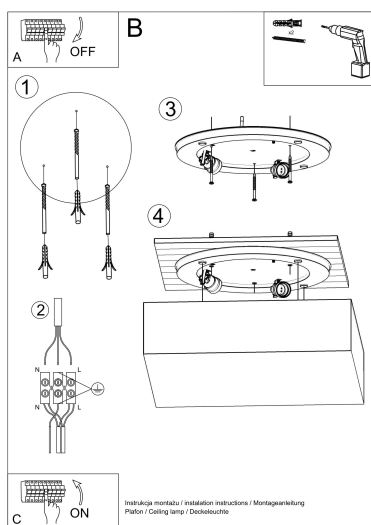

Ficha técnica

Aplique de techo HORUS 35 gris, E27

LEDBOX®

AVISO

Datos sujetos a cambios sin aviso. Excepto errores y omisiones. Asegúrese de utilizar el archivo más reciente posible.