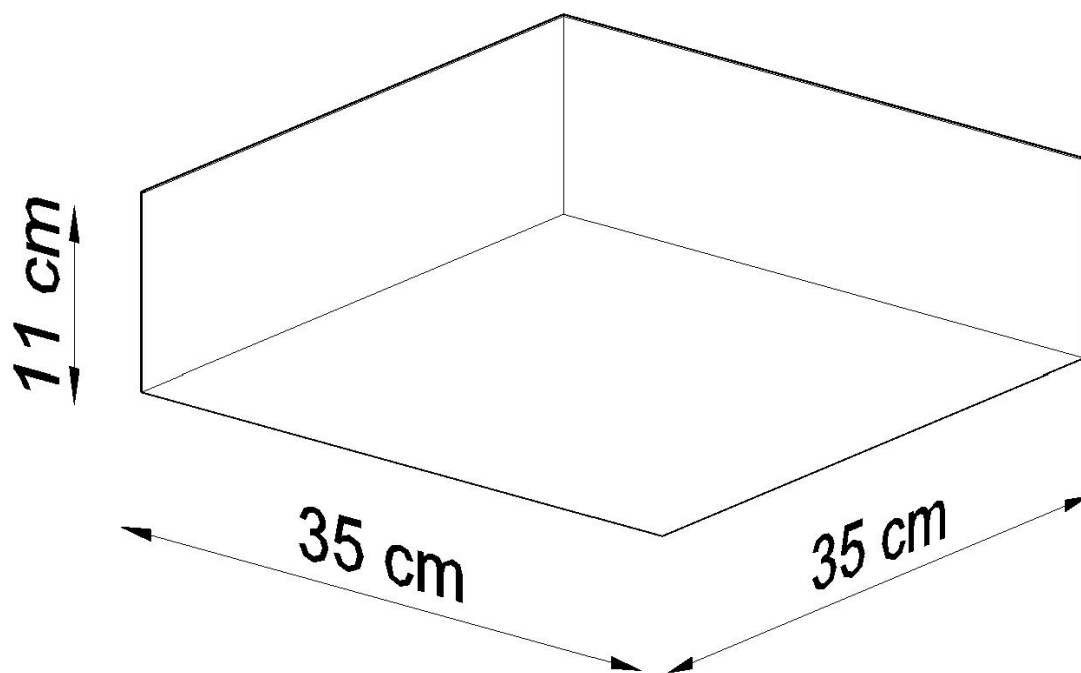

ESQUEMA DE INSTALACIÓN