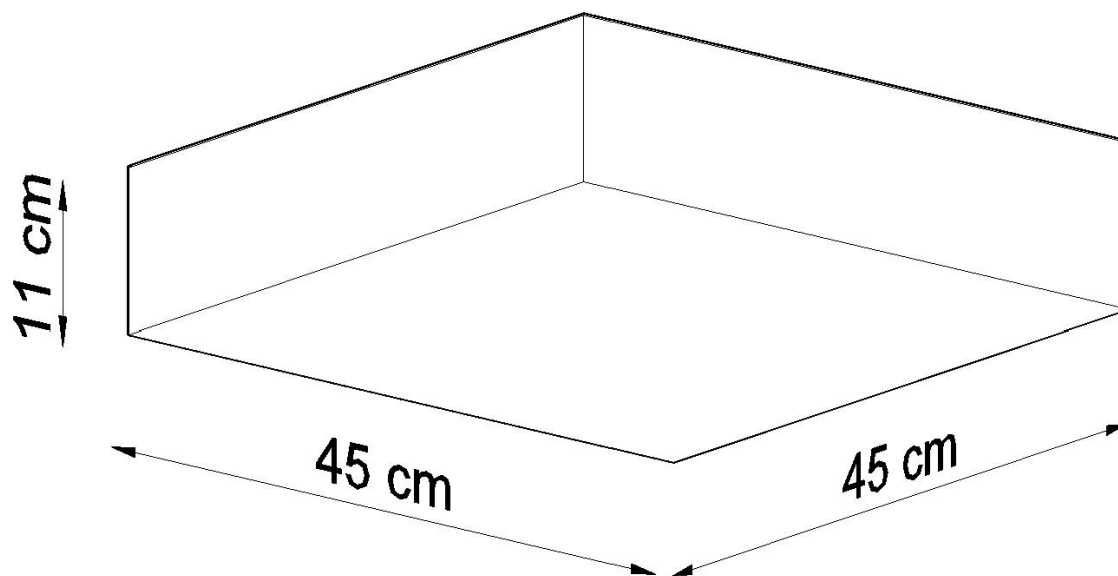

Referencia

LD2021217

Dimensiones del producto

450x450x110mm

Dimensiones del packaging

47x47x19cm

DETALLES

Se han creado lámparas de techo elegantes de la colección HORUS para interiores modernos y casas de estilo vanguardista. Las elegantes luces de techo y las lámparas colgantes de esta serie se destacan con una línea simple, de buen gusto y una forma original. La gran ventaja de la colección HORUS es su versatilidad, las lámparas presentadas se ajustan perfectamente a los design modernistas, escandinavos y loft. Excelente calidad e

efecto inigualable para los clientes más exigentes.

Bombilla: E27, 3x60W, 50Hz, 220V, IP20

Bombilla no incluida.

Dimensiones: 45/45/11 cm

Material: PVC

De color negro

ESQUEMA DE INSTALACIÓN

GALERIA