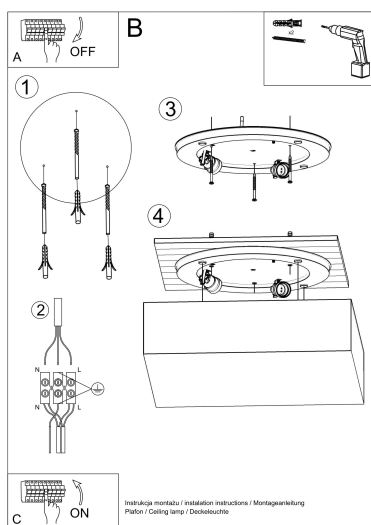

Ficha técnica

Aplique de techo HORUS 45 negro, E27

LEDBOX®

AVISO

Datos sujetos a cambios sin aviso. Excepto errores y omisiones. Asegúrese de utilizar el archivo más reciente posible.