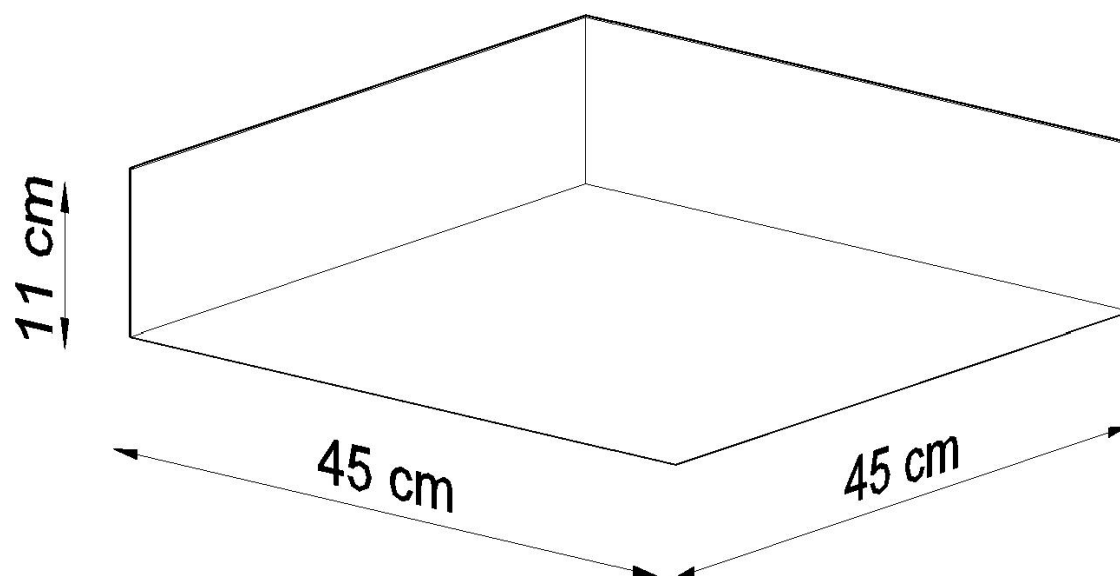

Referencia

LD2021217

Dimensiones del producto

450x450x110mm

Dimensiones del packaging

47x47x19cm

DETALLES

Se han creado lámparas de techo elegantes de la colección HORUS para interiores modernos y casas de estilo vanguardista. Las elegantes luces de techo y las lámparas colgantes de esta serie se destacan con una línea simple, de buen gusto y una forma original. La gran ventaja de la colección HORUS es su versatilidad, las lámparas presentadas se ajustan perfectamente a los design modernistas, escandinavos y loft. Excelente calidad e

efecto inigualable para los clientes más exigentes.

Bombilla: E27, 3x60W, 50Hz, 220V, IP20

Bombilla no incluida.

Dimensiones: 45/45/11 cm

Material: PVC

De color negro

ESQUEMA DE INSTALACIÓN

GALERIA