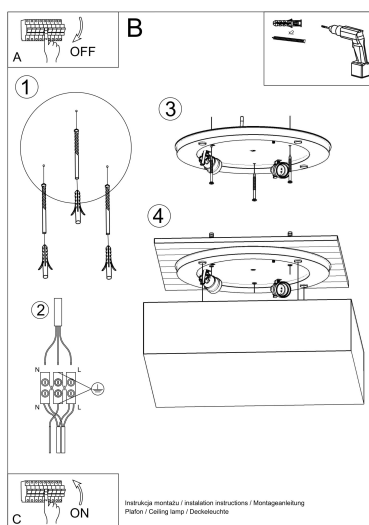

Ficha técnica

Aplique de techo HORUS 45 negro, E27

LEDBOX®

AVISO

Datos sujetos a cambios sin aviso. Excepto errores y omisiones. Asegúrese de utilizar el archivo más reciente posible.