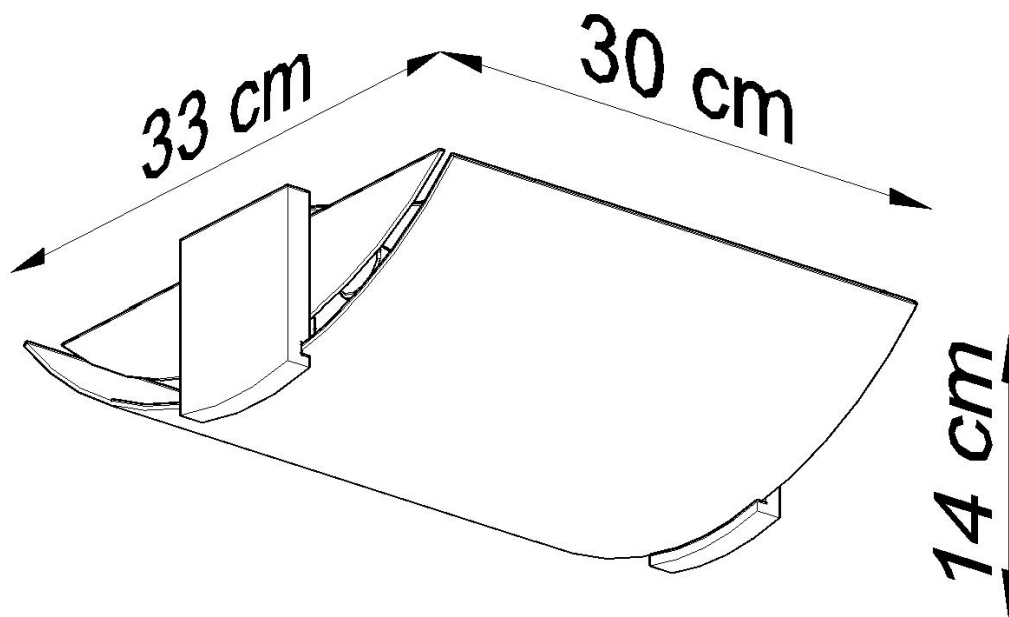

#### Dimensiones del producto

300x330x140mm

#### Dimensiones del packaging

37x37x19cm

perfectamente con la decoración.

Bombilla: E27, 2x60W, 50Hz, 220V, IP20

Bombilla no incluida.

Dimensiones: 33/30/14 cm.

Material: madera, vidrio.

Color: Wenge, Blanco

ESQUEMA DE INSTALACIÓN