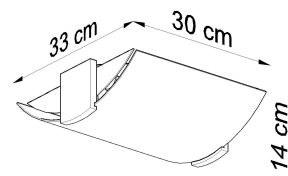

GALERIA

AVISO

Datos sujetos a cambios sin aviso. Excepto errores y omisiones. Asegúrese de utilizar el archivo más