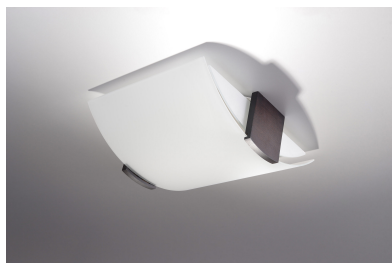

GALERIA

AVISO

Datos sujetos a cambios sin aviso. Excepto errores y omisiones. Asegúrese de utilizar el archivo más