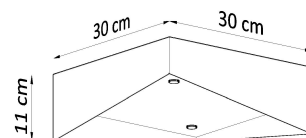

Bombilla: LED 22W, 2000LM, 3000K, 50Hz, 220V, IP20

Bombilla incluida.

Dimensiones: 30/30/11 cm.

Material: Acero, vidrio.

Color: gris

ESQUEMA DE INSTALACIÓN

GALERIA

AVISO