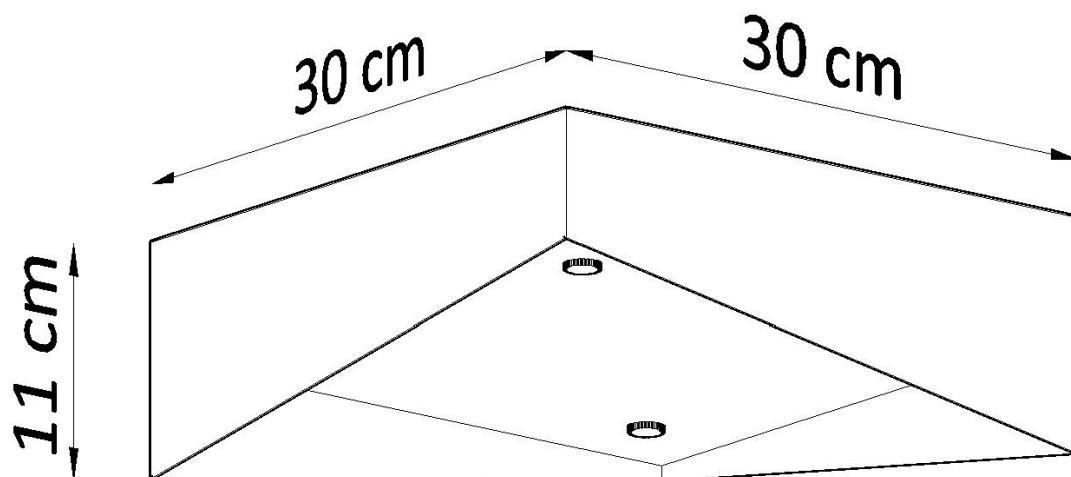

Bombilla: LED 22W, 2000LM, 3000K, 50Hz, 220V, IP20

Bombilla incluida.

Dimensiones: 30/30/11 cm.

Material: Acero, vidrio.

Color: gris

ESQUEMA DE INSTALACIÓN

GALERIA

AVISO