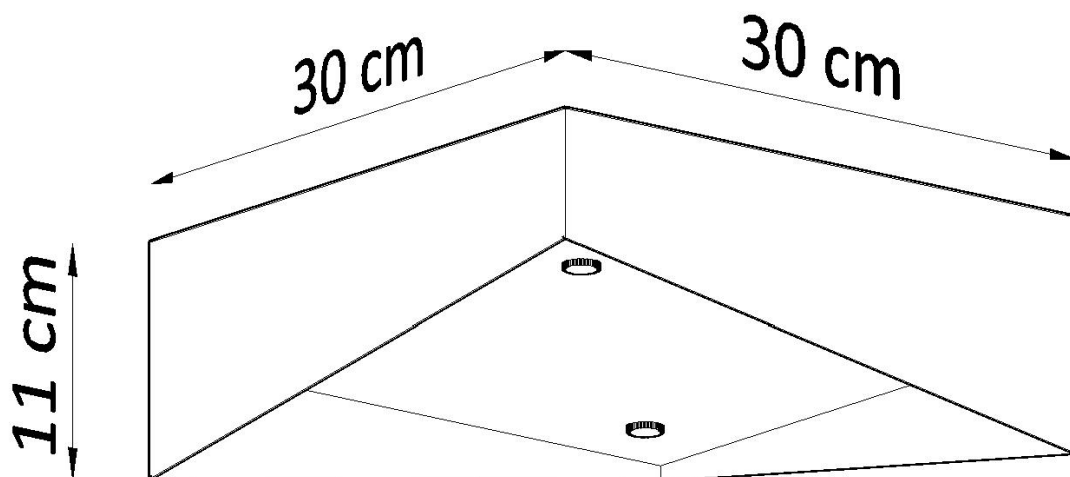

Bombilla: LED 22W, 2000LM, 3000K, 50Hz, 220V, IP20

Bombilla incluida.

Dimensiones: 30/30/11 cm.

Material: Acero, vidrio.

Color: gris

ESQUEMA DE INSTALACIÓN

GALERIA

AVISO