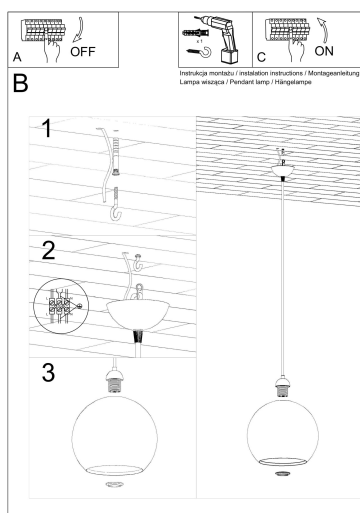

Bombilla: E27, 1x60W, 50Hz, 220V, IP20

Bombilla no incluida.

Dimensiones: 30/30/120 cm.

Material: Acero, vidrio.

Color: Champagne

Ficha técnica

Lámpara colgante BALL champagne, E27

LEDBOX[®]

ESQUEMA DE INSTALACIÓN

Ficha técnica

Lámpara colgante BALL champagne, E27

LEDBOX®

GALERIA

Ficha técnica

Lámpara colgante BALL champagne, E27

LEDBOX®