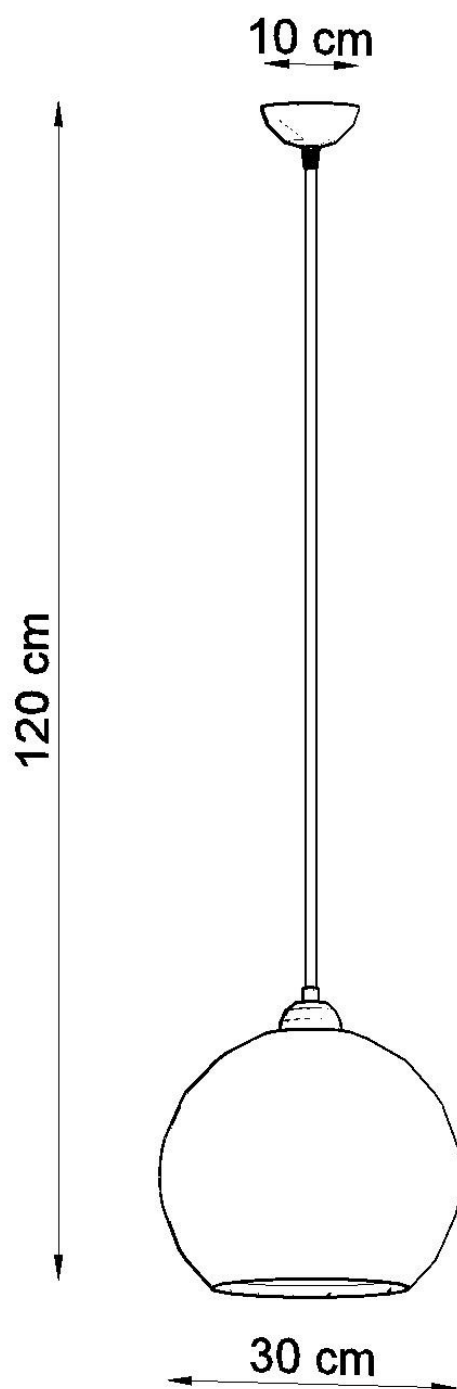

Lámpara colgante BALL champagne, E27

ESPECIFICACIONES

Puntos de Luz	1
Alimentación	AC220V
Casquillo	E27
Otros	Housing
Color	champagne
Interior-exterior	Interior
Protección IP	IP20
Estilo	vanguardista
Estancia	salon,dormitorio,oficina

Referencia

LD2021263

Dimensiones del producto

300x300x1200mm

Dimensiones del packaging

33x33x33cm

DETALLES

Los diseñadores asienten a la modernidad pueden tener caras diferentes: un proyecto que le ha dado a las lámparas colgadas Ball un carácter muy moderno. Las lámparas Ball se ven perfectas en interiores minimalistas, industriales o modernistas: los colores sometidos y la simplicidad de la forma también caben en arreglos escandinavos y loft.

Bombilla: E27, 1x60W, 50Hz, 220V, IP20

Bombilla no incluida.

Dimensiones: 30/30/120 cm.

Material: Acero, vidrio.

Color: Champagne

Ficha técnica

Lámpara colgante BALL champagne, E27

LEDBOX[®]

ESQUEMA DE INSTALACIÓN

Ficha técnica

Lámpara colgante BALL champagne, E27

LEDBOX®

GALERIA

Ficha técnica

Lámpara colgante BALL champagne, E27

LEDBOX®