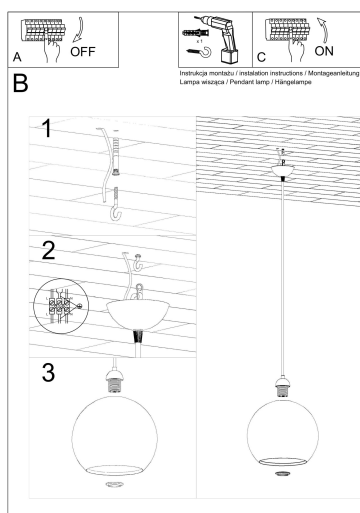

Lámpara colgante BALL grafito, E27

ESPECIFICACIONES

Puntos de Luz	1
Alimentación	AC220V
Casquillo	E27
Otros	Housing
Color	grafito
Interior-exterior	Interior
Protección IP	IP20
Estilo	vanguardista
Estancia	salon,dormitorio,oficina

Referencia

LD2021264

Dimensiones del producto

300x300x1200mm

Dimensiones del packaging

33x33x33cm

DETALLES

Los diseñadores 'Nod a la modernidad pueden tener caras diferentes: un proyecto que le ha dado a las lámparas colgadas de pelota un carácter muy moderno. Las lámparas de bolas redondas se ven perfectas en interiores minimalistas, industriales o modernistas: los colores sometidos y la simplicidad de la forma también caben en arreglos escandinavos y loft.

Bombilla: E27, 1x60W, 50Hz, 220V, IP20

Bombilla no incluida.

Dimensiones: 30/30/120 cm.

Material: Acero, vidrio.

Color: grafito

ESQUEMA DE INSTALACIÓN

Ficha técnica

Lámpara colgante BALL grafito, E27

LEDBOX®

GALERIA

Ficha técnica

Lámpara colgante BALL grafito, E27

LEDBOX®

AVISO

Datos sujetos a cambios sin aviso. Excepto errores y omisiones. Asegúrese de utilizar el archivo más reciente posible.