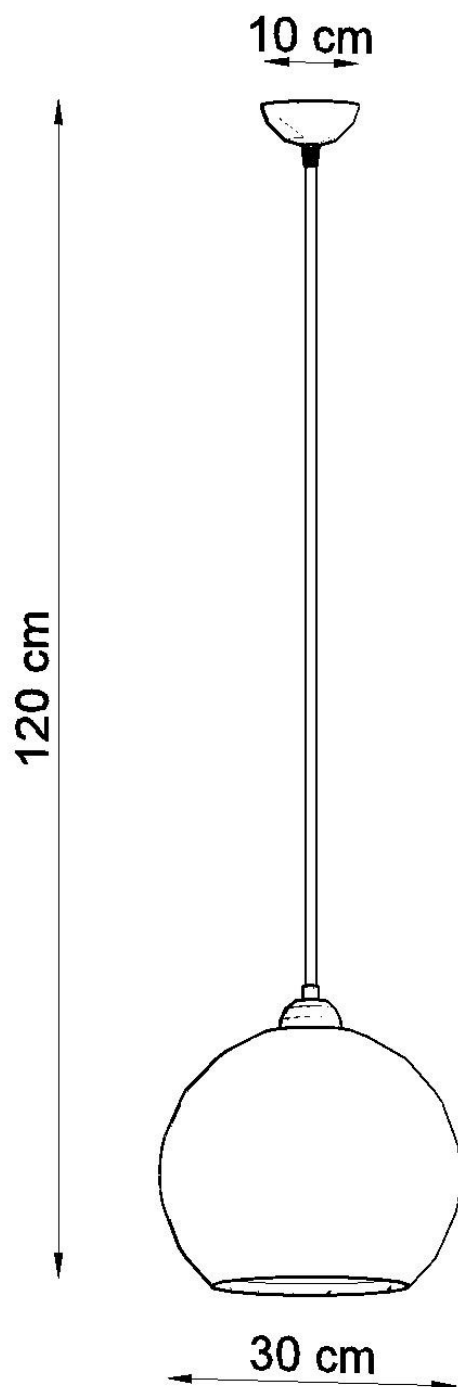

Ficha técnica

Lámpara colgante BALL grafito, E27

LEDBOX®