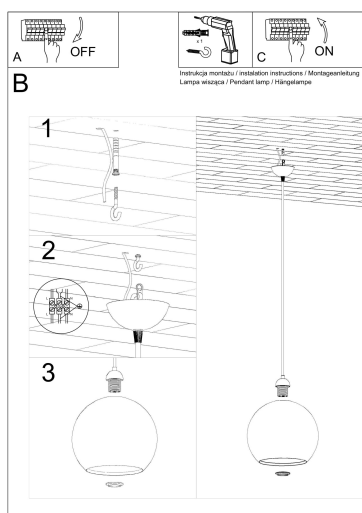

Lámpara colgante BALL azul, E27

ESPECIFICACIONES

Puntos de Luz	1
Alimentación	AC220V
Casquillo	E27
Otros	Housing
Color	azul
Interior-exterior	Interior
Protección IP	IP20
Estilo	vanguardista
Estancia	salon,dormitorio,oficina

Referencia

LD2021265

Dimensiones del producto

300x300x1200mm

Dimensiones del packaging

33x33x33cm

DETALLES

Los diseñadores 'Nod a la modernidad pueden tener caras diferentes: un proyecto que le ha dado a las lámparas colgadas de pelota un carácter muy moderno. Las lámparas de bolas redondas se ven perfectas en interiores minimalistas, industriales o modernistas: los colores sometidos y la simplicidad de la forma también caben en arreglos escandinavos y loft.

Bombilla: E27, 1x60W, 50Hz, 220V, IP20

Bombilla no incluida.

Dimensiones: 30/30/120 cm.

Material: Acero, vidrio.

Color azul

ESQUEMA DE INSTALACIÓN

Ficha técnica

Lámpara colgante BALL azul, E27

LEDBOX®

GALERIA

Ficha técnica

Lámpara colgante BALL azul, E27

LEDBOX®

AVISO

Datos sujetos a cambios sin aviso. Excepto errores y omisiones. Asegúrese de utilizar el archivo más reciente posible.