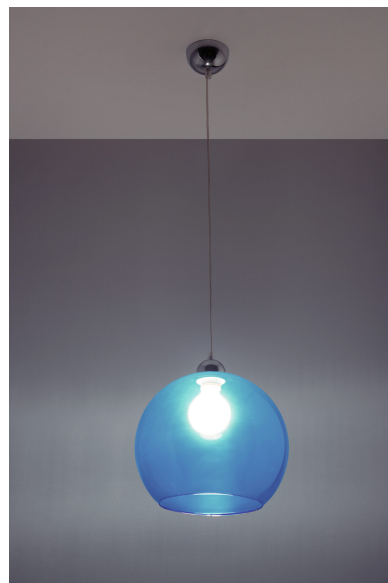

Lámpara colgante BALL azul, E27

ESPECIFICACIONES

Puntos de Luz	1
Alimentación	AC220V
Casquillo	E27
Otros	Housing
Color	azul
Interior-exterior	Interior
Protección IP	IP20
Estilo	vanguardista
Estancia	salon,dormitorio,oficina

Referencia

LD2021265

Dimensiones del producto

300x300x1200mm

Dimensiones del packaging

33x33x33cm

DETALLES

Los diseñadores 'Nod a la modernidad pueden tener caras diferentes: un proyecto que le ha dado a las lámparas colgadas de pelota un carácter muy moderno. Las lámparas de bolas redondas se ven perfectas en interiores minimalistas, industriales o modernistas: los colores sometidos y la simplicidad de la forma también caben en arreglos escandinavos y loft.

Bombilla: E27, 1x60W, 50Hz, 220V, IP20

Bombilla no incluida.

Dimensiones: 30/30/120 cm.

Material: Acero, vidrio.

Color azul

ESQUEMA DE INSTALACIÓN

Ficha técnica

Lámpara colgante BALL azul, E27

LEDBOX®

GALERIA

Ficha técnica

Lámpara colgante BALL azul, E27

LEDBOX®

AVISO

Datos sujetos a cambios sin aviso. Excepto errores y omisiones. Asegúrese de utilizar el archivo más reciente posible.