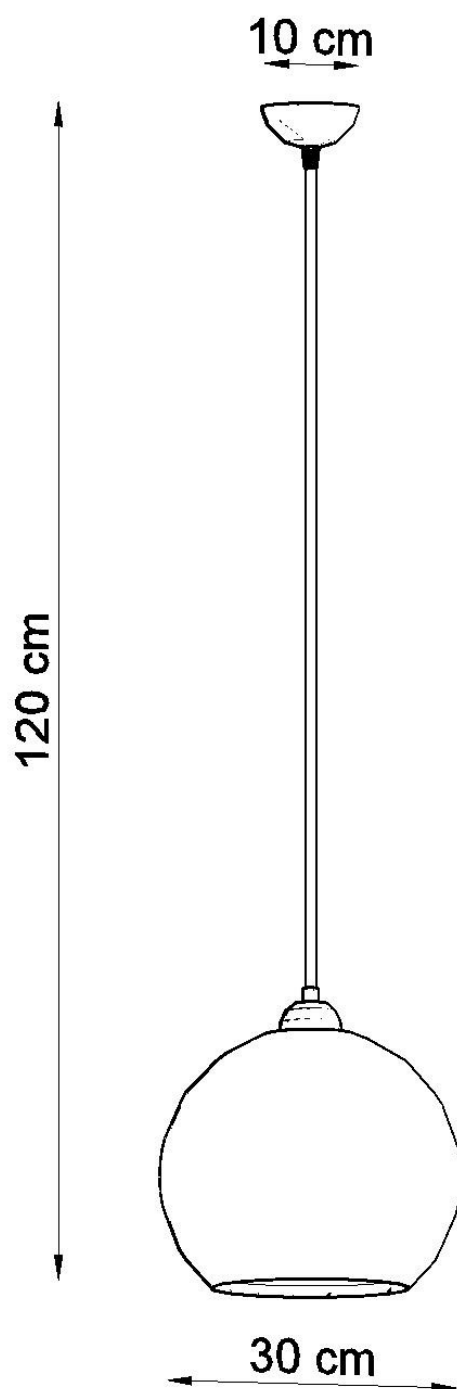

Ficha técnica

Lámpara colgante BALL azul, E27

LEDBOX®