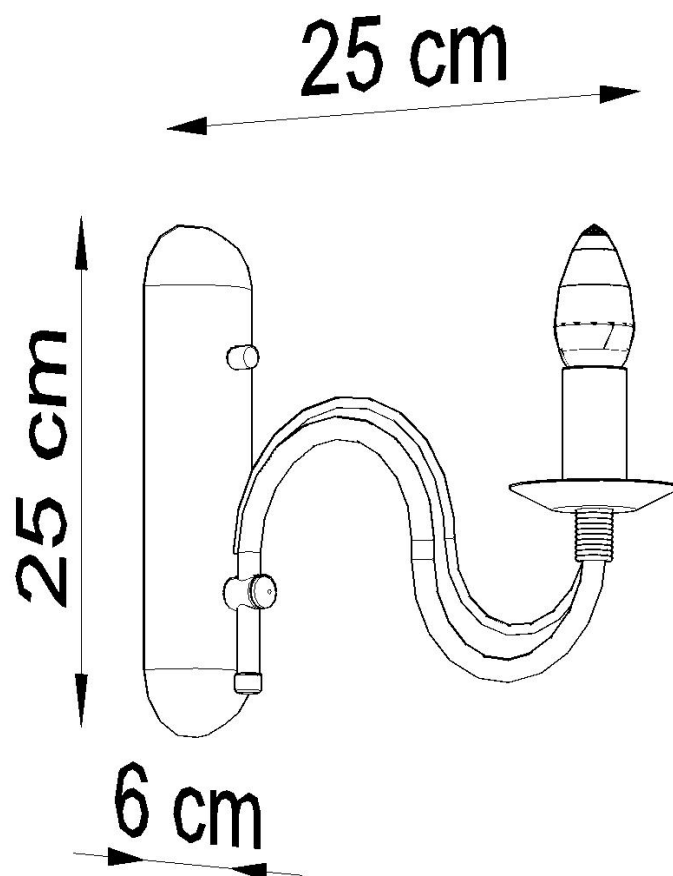

Aplique de pared MINERWA blanco, E14

ESPECIFICACIONES

Puntos de Luz	1
Alimentación	AC220V
Casquillo	E14
Otros	Housing
Color	blanco
Interior-exterior	Interior
Protección IP	IP20
Estilo	moderno
Estancia	salon

Referencia

LD2021280

Dimensiones del producto

60x250x250mm

Dimensiones del packaging

40x20x15cm

DETALLES

Las velas colocadas en los brazos de metal curvado son un elemento extremadamente eficaz del interior. La gama de lámparas Minerwa atraerá incluso a los conocedores más grandes que aprecian los artículos originales y los design sofisticados. Las lámparas elegantes modeladas en candelabros, en forma sencilla y clásica, pueden complementar perfectamente las habitaciones tradicionales y modernas. Ya sea que sea un estilo más

bastante crudo o lleno de elementos ornamentales, estas lámparas le darán un carácter único.

Bombilla: E14, 1x40W, 50Hz, 220V, IP20

Bombilla no incluida.

Dimensiones: 6/25/25 cm.

Material: Acero

Color blanco

ESQUEMA DE INSTALACIÓN

GALERIA

AVISO

Datos sujetos a cambios sin aviso. Excepto errores y omisiones. Asegúrese de utilizar el archivo más reciente posible.