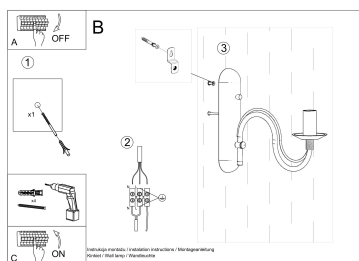

Referencia

LD2021280

Dimensiones del producto

60x250x250mm

Dimensiones del packaging

40x20x15cm

DETALLES

Las velas colocadas en los brazos de metal curvado son un elemento extremadamente eficaz del interior. La gama de lámparas Minerwa atraerá incluso a los conocedores más grandes que aprecian los artículos originales y los design sofisticados. Las lámparas elegantes modeladas en candelabros, en forma sencilla y clásica, pueden complementar perfectamente las habitaciones tradicionales y modernas. Ya sea que sea un estilo más

bastante crudo o lleno de elementos ornamentales, estas lámparas le darán un carácter único.

Bombilla: E14, 1x40W, 50Hz, 220V, IP20

Bombilla no incluida.

Dimensiones: 6/25/25 cm.

Material: Acero

Color blanco

ESQUEMA DE INSTALACIÓN

GALERIA

AVISO

Datos sujetos a cambios sin aviso. Excepto errores y omisiones. Asegúrese de utilizar el archivo más reciente posible.