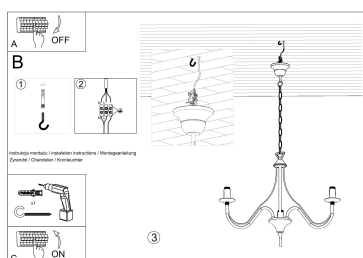

Lámpara suspendida MINERWA 3 negro, E14

ESPECIFICACIONES

Puntos de Luz	3
Alimentación	AC220V
Casquillo	E14
Otros	Housing
Color	negro
Interior-externo	Interior
Protección IP	IP20
Estilo	vanguardista
Estancia	salon

Referencia

LD2021281

Dimensiones del producto

600x600x800mm

Dimensiones del packaging

50x50x50cm

DETALLES

Las velas colocadas en los brazos de metal curvado son un elemento extremadamente eficaz del interior. La gama de lámparas Minerwa atraerá incluso a los conocedores más grandes que aprecian los artículos originales y los design sofisticados. Las lámparas elegantes modeladas en candelabros, en forma sencilla y clásica, pueden complementar perfectamente las habitaciones tradicionales y modernas. Ya sea que sea un estilo más

bastante crudo o lleno de elementos ornamentales, estas lámparas le darán un carácter único.

Bombilla: E14, 3x40W, 50Hz, 220V, IP20

Bombilla no incluida.

Dimensiones: 60/60/80 cm.

Material: Acero

De color negro

ESQUEMA DE INSTALACIÓN

Ficha técnica

Lámpara suspendida MINERWA 3 negro, E14

LEDBOX®

GALERIA

AVISO

Datos sujetos a cambios sin aviso. Excepto errores y omisiones. Asegúrese de utilizar el archivo más reciente posible.