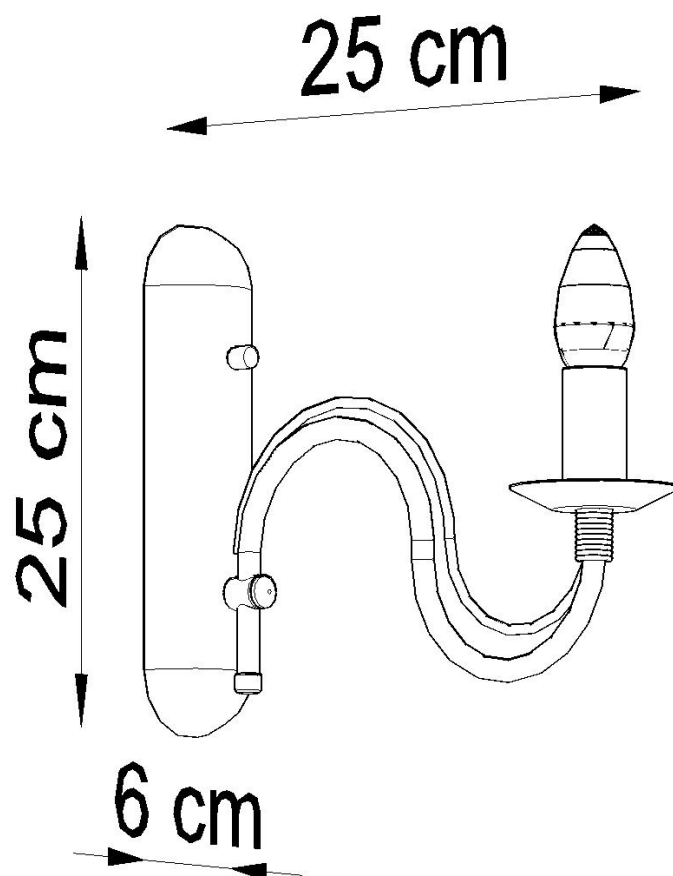

Aplique de pared MINERWA negro, E14

ESPECIFICACIONES

Puntos de Luz	1
Alimentación	AC220V
Casquillo	E14
Otros	Housing
Color	negro
Interior-exterior	Interior
Protección IP	IP20
Estilo	moderno
Estancia	salon

Referencia

LD2021284

Dimensiones del producto

60x250x250mm

Dimensiones del packaging

40x20x15cm

DETALLES

Las velas colocadas en los brazos de metal curvado son un elemento extremadamente eficaz del interior. La gama de lámparas Minerwa atraerá incluso a los conocedores más grandes que aprecian los artículos originales y los design sofisticados. Las lámparas elegantes modeladas en candelabros, en forma sencilla y clásica, pueden complementar perfectamente las habitaciones tradicionales y modernas. Ya sea que sea un estilo más

bastante crudo o lleno de elementos ornamentales, estas lámparas le darán un carácter único.

Bombilla: E14, 1x40W, 50Hz, 220V, IP20

Bombilla no incluida.

Dimensiones: 6/25/25 cm.

Material: Acero

De color negro

ESQUEMA DE INSTALACIÓN

GALERIA

Ficha técnica

Aplique de pared MINERWA negro, E14

LEDBOX®

AVISO

Datos sujetos a cambios sin aviso. Excepto errores y omisiones. Asegúrese de utilizar el archivo más reciente posible.