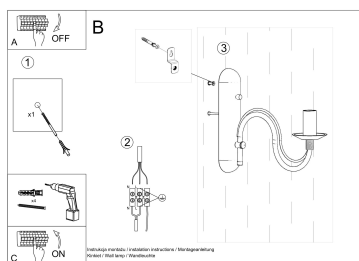

Referencia

LD2021284

Dimensiones del producto

60x250x250mm

Dimensiones del packaging

40x20x15cm

DETALLES

Las velas colocadas en los brazos de metal curvado son un elemento extremadamente eficaz del interior. La gama de lámparas Minerwa atraerá incluso a los conocedores más grandes que aprecian los artículos originales y los design sofisticados. Las lámparas elegantes modeladas en candelabros, en forma sencilla y clásica, pueden complementar perfectamente las habitaciones tradicionales y modernas. Ya sea que sea un estilo más

bastante crudo o lleno de elementos ornamentales, estas lámparas le darán un carácter único.

Bombilla: E14, 1x40W, 50Hz, 220V, IP20

Bombilla no incluida.

Dimensiones: 6/25/25 cm.

Material: Acero

De color negro

ESQUEMA DE INSTALACIÓN

GALERIA

Ficha técnica

Aplique de pared MINERWA negro, E14

LEDBOX®

AVISO

Datos sujetos a cambios sin aviso. Excepto errores y omisiones. Asegúrese de utilizar el archivo más reciente posible.