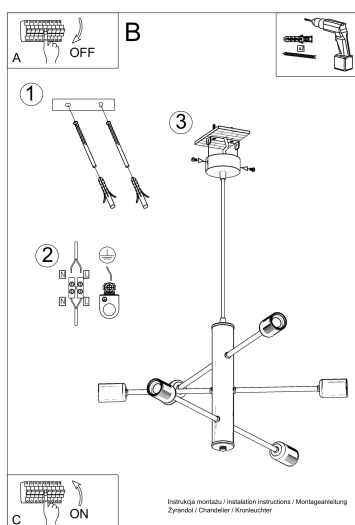

Lámpara suspendida DUOMO 6, E27

ESPECIFICACIONES

Puntos de Luz	6
Alimentación	AC220V
Casquillo	E27
Otros	Housing
Color	negro
Interior-exterior	Interior
Protección IP	IP20
Estilo	vanguardista
Estancia	salon, oficina

Referencia

LD2021299

Dimensiones del producto

600x600x850mm

Dimensiones del packaging

50x50x50cm

DETALLES

Las lamparas Duomo y las lámparas de pared son una combinación interesante y muy original de una línea moderna y muy elegante con minimalismo industrial. Las luminarias con bombillas expuestas serán una alternativa extremadamente atractiva a las luminarias clásicas. El concepto intrigante y el rendimiento perfecto hacen que las lámparas de la pared del Duomo sean el complemento perfecto para la sala de estar moderna, dormitorio loft o un

comedor con decoración artística.

Bombilla: E27, 6x60W, 50Hz, 220V, IP20

Bombilla no incluida.

Dimensiones: 60/60/85 cm.

Material: Acero

De color negro

ESQUEMA DE INSTALACIÓN

Ficha técnica

Lámpara suspendida DUOMO 6, E27

LEDBOX®

GALERIA

Ficha técnica

Lámpara suspendida DUOMO 6, E27

LEDBOX®

AVISO

Datos sujetos a cambios sin aviso. Excepto errores y omisiones. Asegúrese de utilizar el archivo más reciente posible.