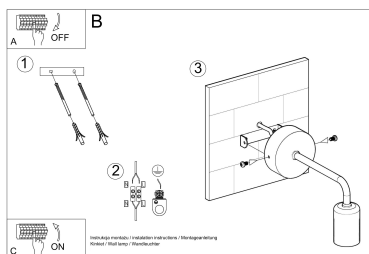

comedor con decoración artística.

Bombilla: E27, 1x60W, 50Hz, 220V, IP20

Bombilla no incluida.

Dimensiones: 14/14/8 cm.

Material: Acero

De color negro

ESQUEMA DE INSTALACIÓN

GALERIA