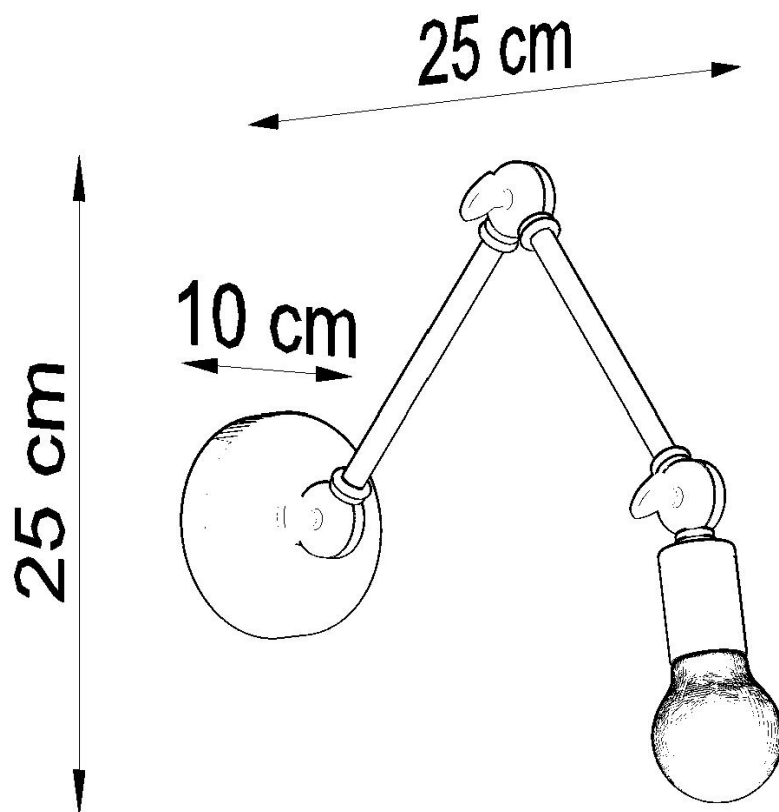

Referencia

LD2021308

Dimensiones del producto

100x250x250mm

Dimensiones del packaging

50x20,5x21cm

DETALLES

La mayor ventaja de los apliques de la colección Stark es la capacidad de ajustar su diseño al gusto del propietario y al interior. Es por eso que lo recomendamos a los usuarios más exigentes que aprecian la comodidad y las soluciones prácticas.

Bombilla: E27, 1x60W, 50Hz, 220V, IP20

Bombilla no incluida.

Dimensiones: 25/25/25 cm.

Material: Acero

De color negro

ESQUEMA DE INSTALACIÓN

GALERIA

Ficha técnica