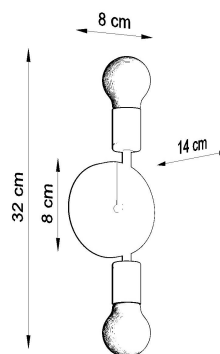

Ficha técnica

Aplique de pared CONCEPT, E27

LEDBOX®

AVISO

Datos sujetos a cambios sin aviso. Excepto errores y omisiones. Asegúrese de utilizar el archivo más reciente posible.