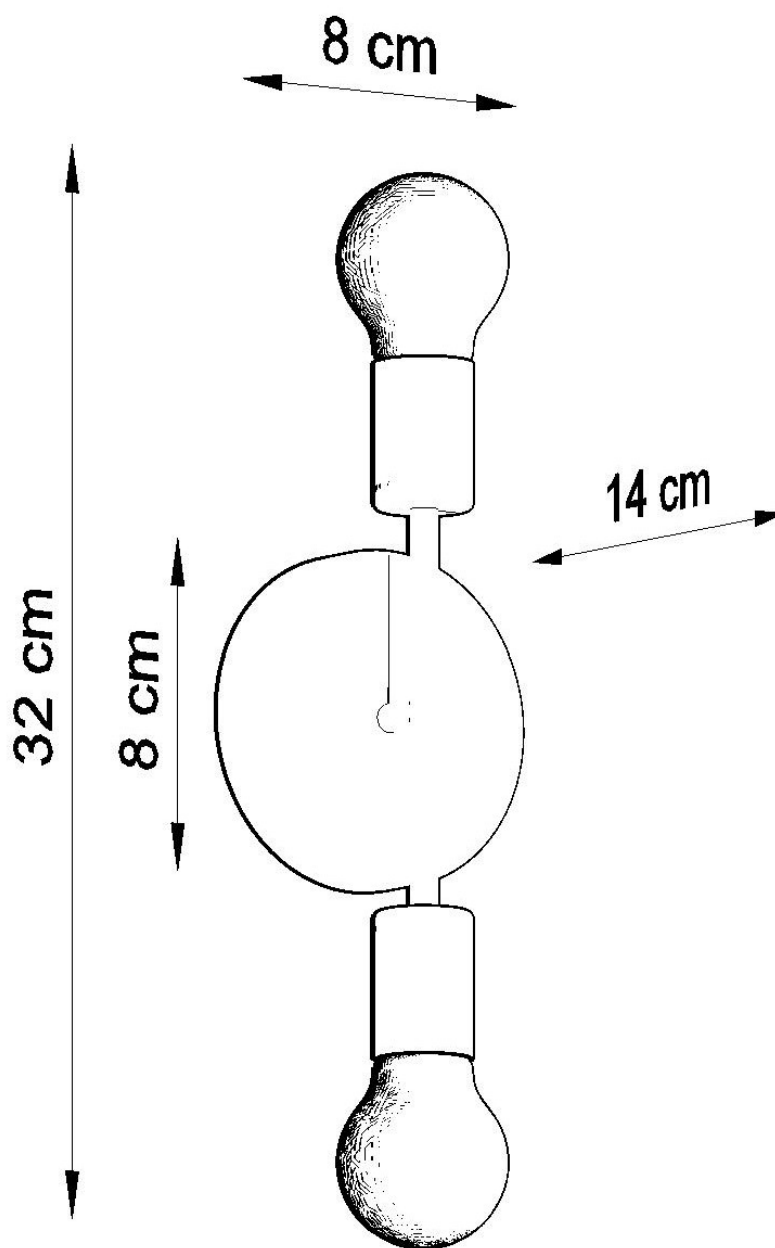

Ficha técnica

Aplique de pared CONCEPT, E27

LEDBOX®