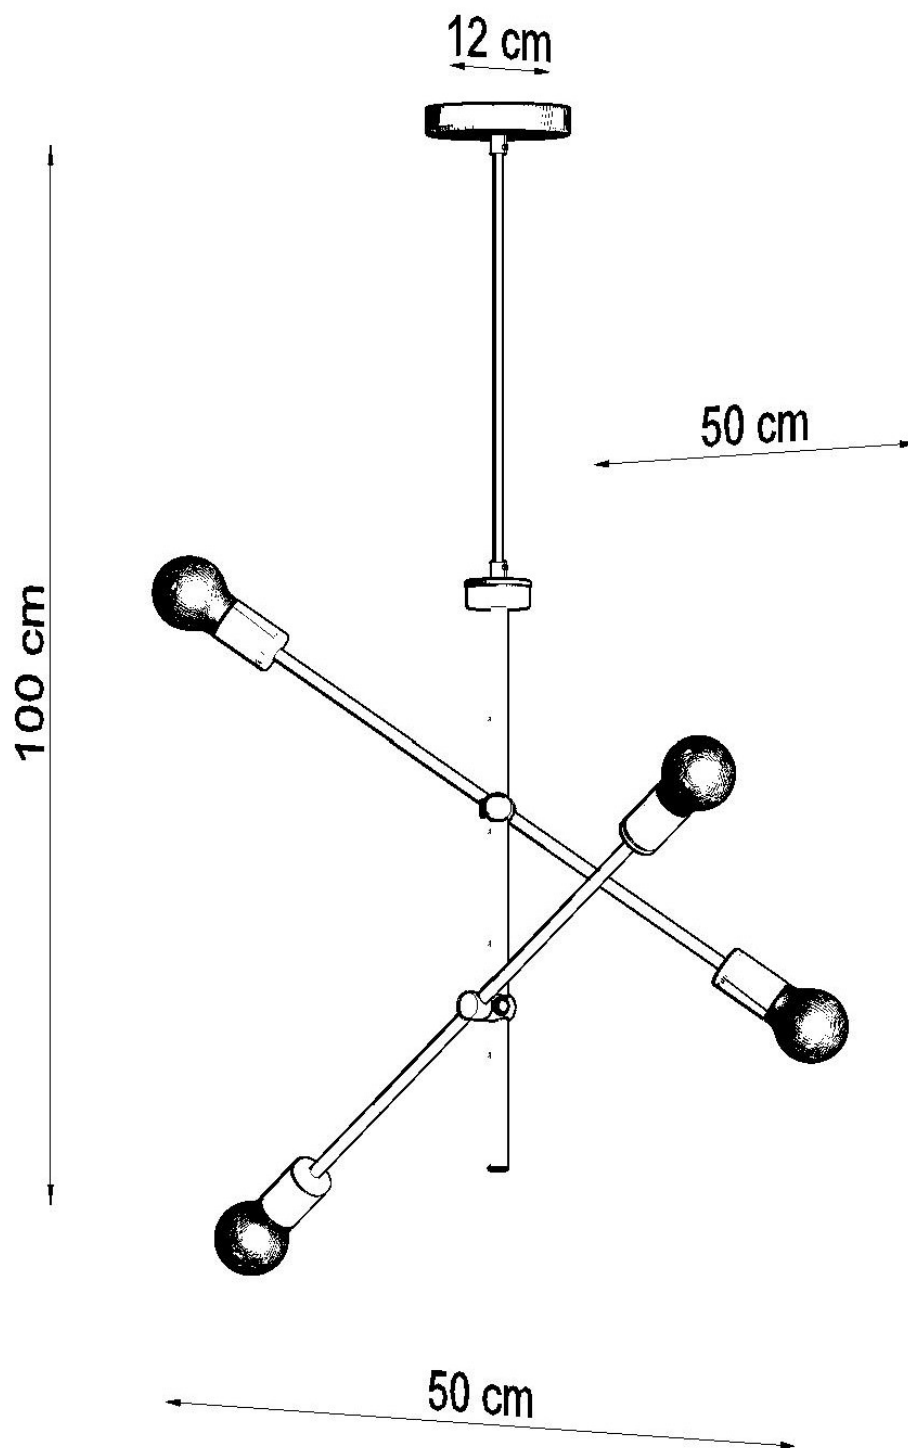

Ficha técnica

Lámpara suspendida CONCEPT 4, E27

LEDBOX®