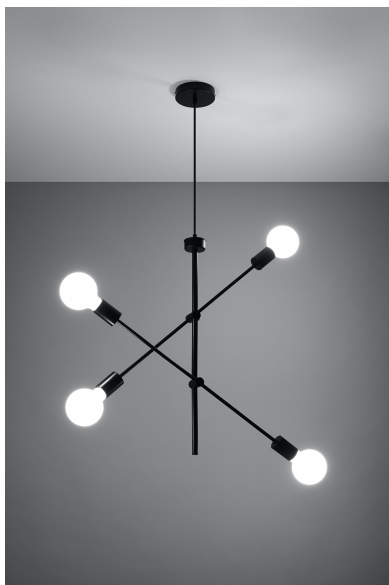

Ficha técnica

Lámpara suspendida CONCEPT 4, E27

LEDBOX®

AVISO

Datos sujetos a cambios sin aviso. Excepto errores y omisiones. Asegúrese de utilizar el archivo más reciente posible.