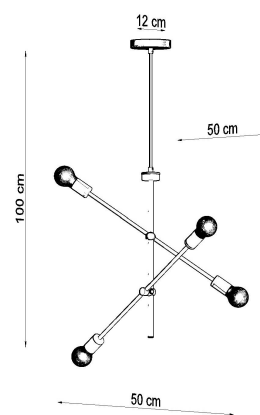

Ficha técnica

Lámpara suspendida CONCEPT 4, E27

LEDBOX®

AVISO

Datos sujetos a cambios sin aviso. Excepto errores y omisiones. Asegúrese de utilizar el archivo más reciente posible.