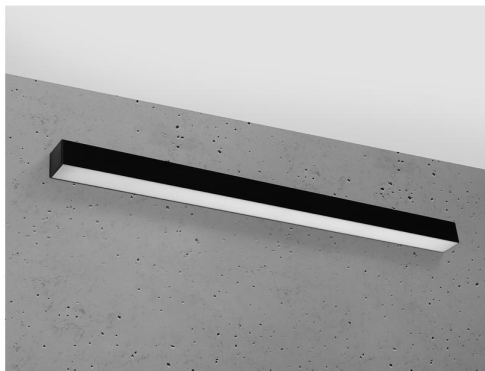

Aplique de pared PINNE LED 95 negro, 31W

ESPECIFICACIONES

Alimentación	AC220V
Color	negro
Interior-exterior	Interior
Protección IP	IP20
Estilo	moderno
Estancia	salon,pasillo

Referencia

LD2021365

Dimensiones del producto

900x60x60mm

Dimensiones del packaging

98x10x10cm

DETALLES

Bombilla: LED, 31W, 4600LM, 3000K, 50Hz, 220V, IP20

Bombilla incluida.

Dimensiones: 95 / 5,3 / 5,3 cm.

Material: aluminio.

De color negro

Ficha técnica

Aplique de pared PINNE LED 95 negro, 31W

LEDBOX[®]

GALERIA

Ficha técnica

Aplique de pared PINNE LED 95 negro, 31W

LEDBOX®