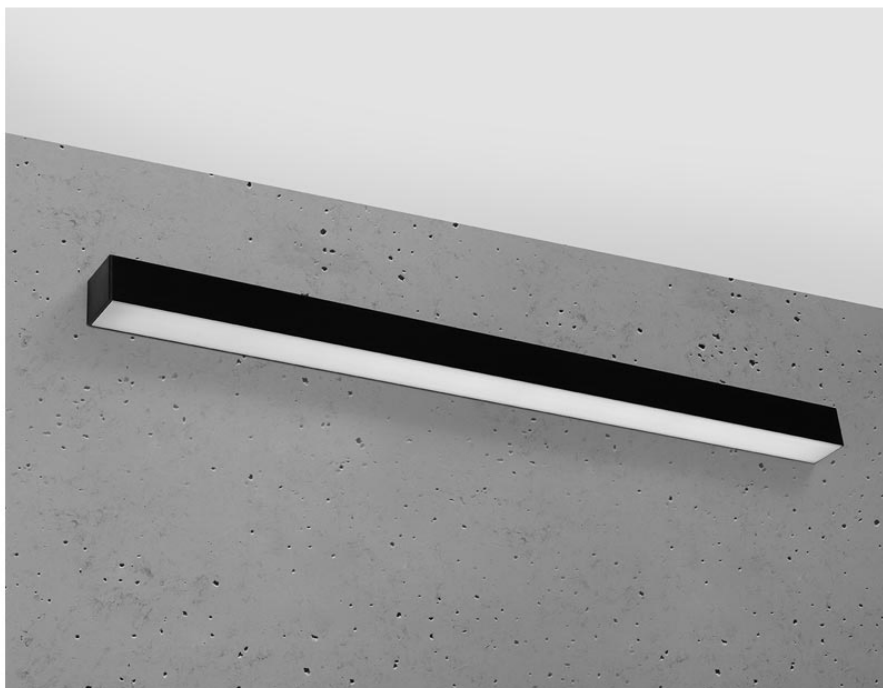

Aplique de pared PINNE LED 95 negro, 31W

ESPECIFICACIONES

Alimentación	AC220V
Color	negro
Interior-exterior	Interior
Protección IP	IP20
Estilo	moderno
Estancia	salon,pasillo

Referencia

LD2021365

Dimensiones del producto

900x60x60mm

Dimensiones del packaging

98x10x10cm

DETALLES

Bombilla: LED, 31W, 4600LM, 3000K, 50Hz, 220V, IP20

Bombilla incluida.

Dimensiones: 95 / 5,3 / 5,3 cm.

Material: aluminio.

De color negro

Ficha técnica

Aplique de pared PINNE LED 95 negro, 31W

LEDBOX[®]

GALERIA

Ficha técnica

Aplique de pared PINNE LED 95 negro, 31W

LEDBOX®