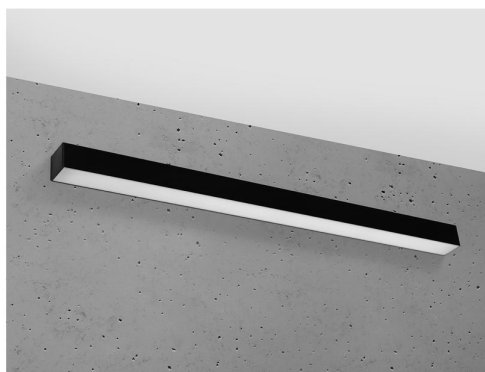

Aplique de pared PINNE LED 95 negro, 31W

ESPECIFICACIONES

Alimentación	AC220V
Color	negro
Interior-exterior	Interior
Protección IP	IP20
Estilo	moderno
Estancia	salon,pasillo

Referencia

LD2021365

Dimensiones del producto

900x60x60mm

Dimensiones del packaging

98x10x10cm

DETALLES

Bombilla: LED, 31W, 4600LM, 3000K, 50Hz, 220V, IP20

Bombilla incluida.

Dimensiones: 95 / 5,3 / 5,3 cm.

Material: aluminio.

De color negro

Ficha técnica

Aplique de pared PINNE LED 95 negro, 31W

LEDBOX®

GALERIA

Ficha técnica

Aplique de pared PINNE LED 95 negro, 31W

LEDBOX®