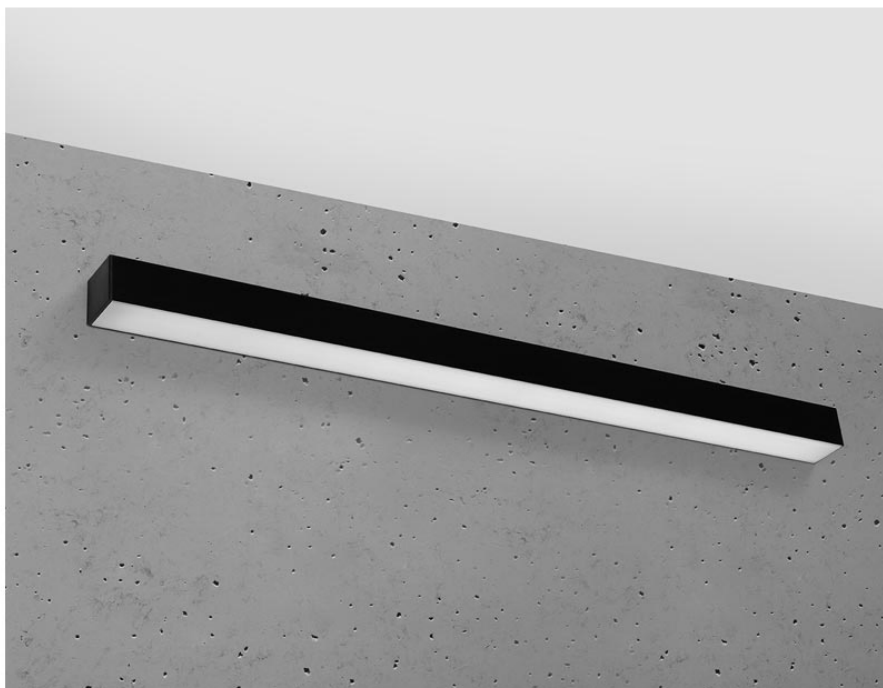

Aplique de pared PINNE LED 95 negro, 31W

ESPECIFICACIONES

Alimentación	AC220V
Color	negro
Interior-exterior	Interior
Protección IP	IP20
Estilo	moderno
Estancia	salon,pasillo

Referencia

LD2021365

Dimensiones del producto

900x60x60mm

Dimensiones del packaging

98x10x10cm

DETALLES

Bombilla: LED, 31W, 4600LM, 3000K, 50Hz, 220V, IP20

Bombilla incluida.

Dimensiones: 95 / 5,3 / 5,3 cm.

Material: aluminio.

De color negro

Ficha técnica

Aplique de pared PINNE LED 95 negro, 31W

LEDBOX®

GALERIA

Ficha técnica

Aplique de pared PINNE LED 95 negro, 31W

LEDBOX®