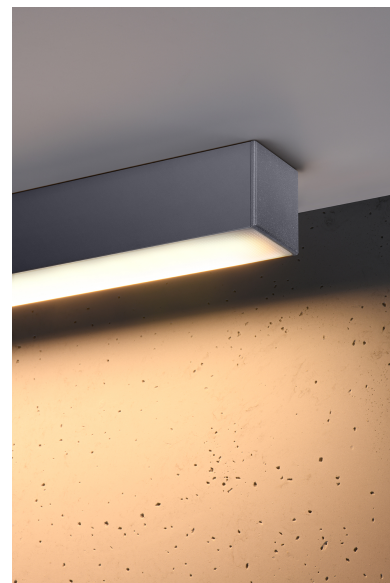

Aplique de techo PINNE LED 115 gris, 31W

ESPECIFICACIONES

Alimentación	AC220V
Color	gris
Interior-exterior	Interior
Protección IP	IP20
Estilo	moderno
Estancia	salon,pasillo

Referencia

LD2021390

Dimensiones del producto

Color: gris

Ficha técnica

Aplique de techo PINNE LED 115 gris, 31W

LEDBOX[®]

GALERIA

Ficha técnica

Aplique de techo PINNE LED 115 gris, 31W

LEDBOX®