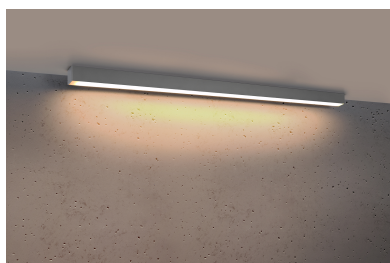

Aplique de techo PINNE LED 115 gris, 31W

ESPECIFICACIONES

Alimentación	AC220V
Color	gris
Interior-exterior	Interior
Protección IP	IP20
Estilo	moderno
Estancia	salon,pasillo

Referencia

LD2021390

Dimensiones del producto

1170x60x60mm

Dimensiones del packaging

118x10x10cm

DETALLES

Bombilla: LED, 38W, 5100LM, 3000K, 50Hz, 220V, IP20

Bombilla incluida.

Dimensiones: 115 / 5,3 / 5,3 cm.

Material: aluminio.

Color: gris

Ficha técnica

Aplique de techo PINNE LED 115 gris, 31W

LEDBOX[®]

GALERIA

Ficha técnica

Aplique de techo PINNE LED 115 gris, 31W

LEDBOX®