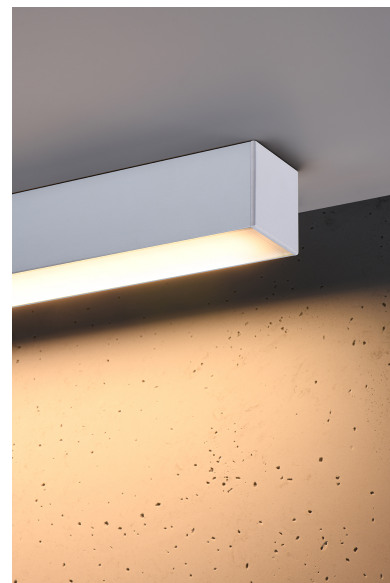

Aplique de techo PINNE LED 145 blanco, 31W

ESPECIFICACIONES

Alimentación	AC220V
Color	blanco
Interior-exterior	Interior
Protección IP	IP20
Estilo	moderno
Estancia	salon,pasillo

Referencia

LD2021406

Dimensiones del producto

1500x60x60mm

Dimensiones del packaging

148x44747x44747cm

DETALLES

Bombilla: LED, 48W, 7200LM, 3000K, 50Hz, 220V, IP20

Bombilla incluida.

Dimensiones: 145 / 5,3 / 5,3 cm.

Material: aluminio.

Color blanco

Ficha técnica

Aplique de techo PINNE LED 145 blanco, 31W

LEDBOX®

GALERIA

AVISO

Datos sujetos a cambios sin aviso. Excepto errores y omisiones. Asegúrese de utilizar el archivo más reciente posible.