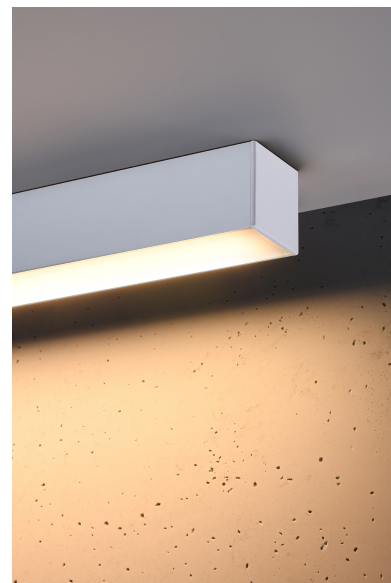

Aplique de techo PINNE LED 145 blanco, 31W

ESPECIFICACIONES

Alimentación	AC220V
Color	blanco
Interior-exterior	Interior
Protección IP	IP20
Estilo	moderno
Estancia	salon,pasillo

Referencia

LD2021406

Dimensiones del producto

Color blanco

Ficha técnica

Aplique de techo PINNE LED 145 blanco, 31W

LEDBOX®

GALERIA

AVISO

Datos sujetos a cambios sin aviso. Excepto errores y omisiones. Asegúrese de utilizar el archivo más reciente posible.