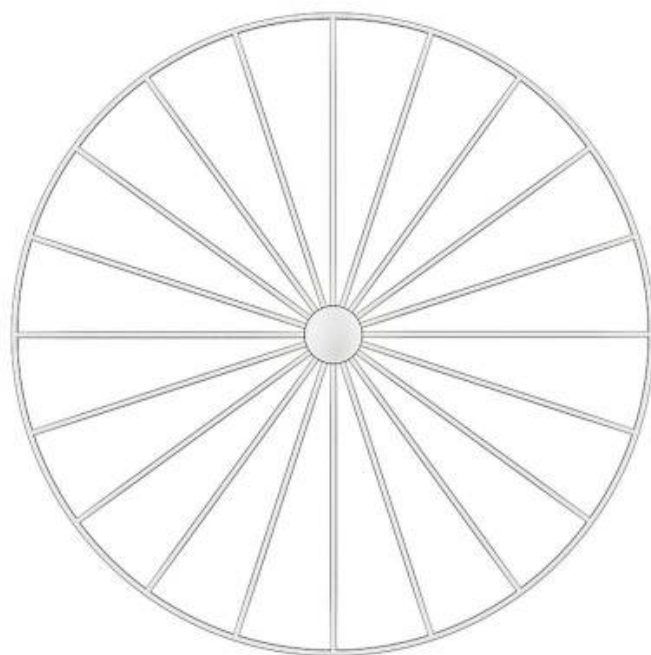

ESQUEMA DE INSTALACIÓN

60 cm