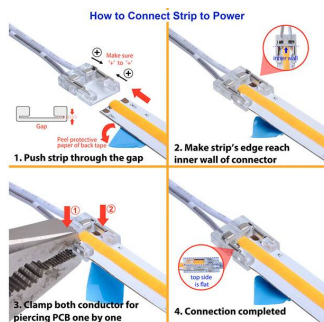

Conector Transparente cable 15cm para unión de tiras LED COB + SMD - 10mm

Cable de 15cm con dos conectores de unión transparente rápido sin soldadura para tiras COB Y SMD no estancas IP20 con PCB (ancho) de 10mm.

2x4x1cm

Certificados

CE

ROHS

ECORAE

DETALLES

Cable de 15cm con dos conectores de unión transparente rápido sin soldadura para tiras COB Y SMD no estancas IP20 con PCB (ancho) de 10mm.

El conector rápido IP20 permiten realizar las conexiones en

tiras de led sin precisar soldaduras simplemente apretando las grapas de enganche del conector de los laterales.

Instalación sencilla y segura. Al ser transparente no se notan las uniones y muestra la tira de forma continua.

Instalación

Ficha técnica

Conector Transparente cable 15cm para unión de tiras LED COB + SMD - 10mm

LEDBOX®

GALERIA

AVISO

Datos sujetos a cambios sin aviso. Excepto errores y omisiones. Asegúrese de utilizar el archivo más reciente posible.