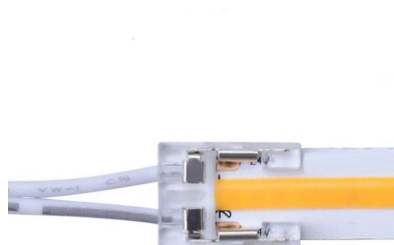

Conector Transparente cable 15cm para unión de tiras LED COB + SMD - 10mm

Cable de 15cm con dos conectores de unión transparente rápido sin soldadura para tiras COB Y SMD no estancas IP20 con PCB (ancho) de 10mm.

2x4x1cm

Certificados

CE

ROHS

ECORAE

DETALLES

Cable de 15cm con dos conectores de unión transparente rápido sin soldadura para tiras COB Y SMD no estancas IP20 con PCB (ancho) de 10mm.

El conector rápido IP20 permiten realizar las conexiones en

tiras de led sin precisar soldaduras simplemente apretando las grapas de enganche del conector de los laterales.

Instalación sencilla y segura. Al ser transparente no se notan las uniones y muestra la tira de forma continua.

Instalación

Ficha técnica

Conector Transparente cable 15cm para unión de tiras LED COB + SMD - 10mm

LEDBOX®

GALERIA

AVISO

Datos sujetos a cambios sin aviso. Excepto errores y omisiones. Asegúrese de utilizar el archivo más reciente posible.