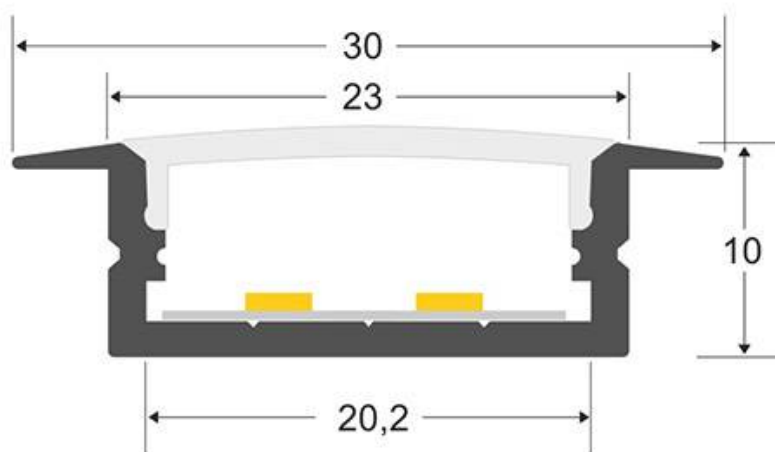

ESPECIFICACIONES

Longitud (Metros)	1 metro
Tira led - Tipo perfil	2empotrados
Ancho alojamiento	20.2mm
Color	aluminio
Interior-exterior	Interior
Otros	Kit todo incluido

Referencia

LD1056074

Dimensiones del producto

30x1000x10mm

Dimensiones del packaging

3x100x2cm

Certificados

CE
ROHS
ECORAE

DETALLES

Kit que incluye perfil de aluminio anodizado de 1 metro, cubierta opal y tapas laterales.

Los perfiles LedBox son perfectos para proteger y ocultar las tiras led, lo que permite realizar instalaciones profesionales, limpias y con estilo.

Los perfiles LedBox son adecuados tanto para tiras de led flexibles como tiras rígidas. Sus diferentes acabados y

formas son adecuados para distintas aplicaciones de decoración como crear líneas de luz empotradas en cualquier tipo de material, marcaje de escalones de escalera, iluminar vitrinas y estantes, bajos de armarios de cocina, soluciones estéticas en baños, barandillas, etc. El único límite es tu imaginación.

Corte: 17mm

Ficha técnica

KIT - Perfil aluminio KOBE BIG para tiras LED, 1 metro

LEDBOX[®]

ESQUEMA DE INSTALACIÓN

GALERIA

AVISO

Datos sujetos a cambios sin aviso. Excepto errores y omisiones. Asegúrese de utilizar el archivo más reciente posible.