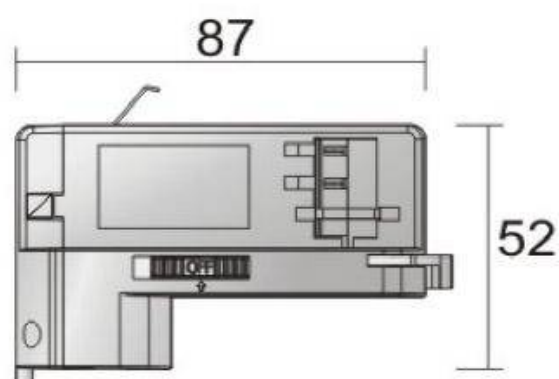

Referencia

LD1014433

Dimensiones del producto

55x105x135mm

Dimensiones del packaging

6x11x14cm

Certificados

CE
ROHS
ECORAE

DETALLES

Adaptador articulado para adaptar bombillas con **casquillo**

GU10 a carril trifásico.

ESQUEMA DE INSTALACIÓN

GALERIA

AVISO

Datos sujetos a cambios sin aviso. Excepto errores y omisiones. Asegúrese de utilizar el archivo más reciente posible.