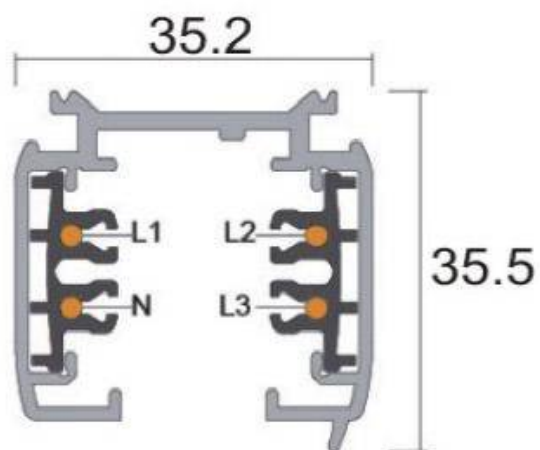

Referencia

LD1014433

Dimensiones del producto

55x105x135mm

Dimensiones del packaging

6x11x14cm

Certificados

CE
ROHS
ECORAE

DETALLES

Adaptador articulado para adaptar bombillas con **casquillo**

GU10 a carril trifásico.

ESQUEMA DE INSTALACIÓN

GALERIA

AVISO

Datos sujetos a cambios sin aviso. Excepto errores y omisiones. Asegúrese de utilizar el archivo más reciente posible.