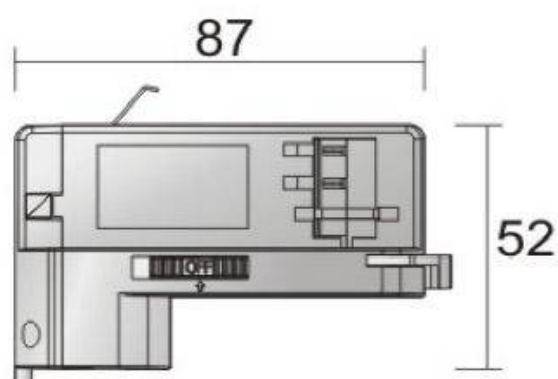

Referencia

LD1014433

Dimensiones del producto

55x105x135mm

Dimensiones del packaging

6x11x14cm

Certificados

CE
ROHS
ECORAE

DETALLES

Adaptador articulado para adaptar bombillas con **casquillo**

GU10 a carril trifásico.

ESQUEMA DE INSTALACIÓN

GALERIA

AVISO

Datos sujetos a cambios sin aviso. Excepto errores y omisiones. Asegúrese de utilizar el archivo más reciente posible.