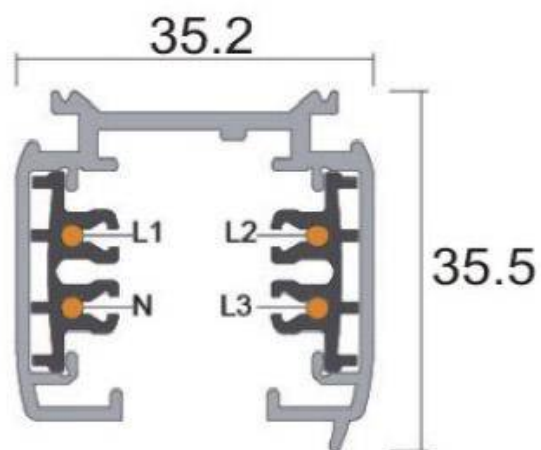

Referencia

LD1014433

Dimensiones del producto

55x105x135mm

Dimensiones del packaging

6x11x14cm

Certificados

CE
ROHS
ECORAE

DETALLES

Adaptador articulado para adaptar bombillas con **casquillo**

GU10 a carril trifásico.

ESQUEMA DE INSTALACIÓN

GALERIA

AVISO

Datos sujetos a cambios sin aviso. Excepto errores y omisiones. Asegúrese de utilizar el archivo más reciente posible.